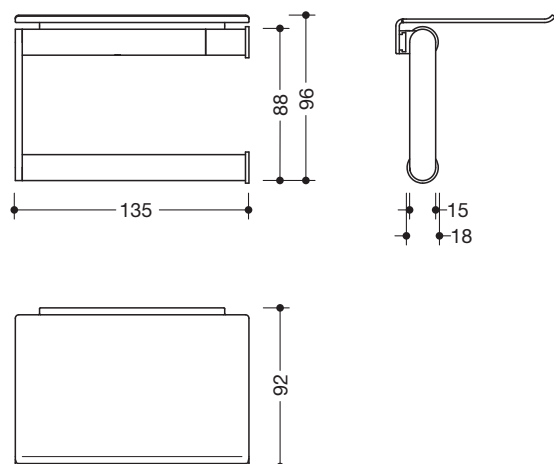

Abmessungen in mm

Oberflächen/Farben

Die Farbe AY läuft zum 31.03.2023 aus

Alternative Oberflächen

Technische Änderungen vorbehalten, 29.03.2022

HEWI Heinrich Wilke GmbH
Postfach 1260
D-34442 Bad Arolsen

Telefon: +49 5691 82-0
Telefax: +49 5691 82-319

info@hewi.de
www.hewi.com