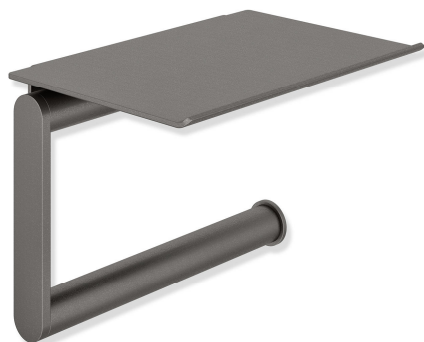

Produktdatenblatt

WC-Papierhalter mit Ablage 900.21.00460

HEWI

WC-Papierhalter mit Ablage 900.21.00460

- U-förmiger Halter mit Ablage, nach rechts geöffnet
- klappbar
- aus hochwertigem Edelstahl, pulverbeschichtet in den HEWI Farben DX (Weiß tiefmatt), DC (Schwarz tiefmatt), AY (Hellgrau Perlglimmer tiefmatt) und SC (Dunkelgrau Perlglimmer tiefmatt)
- 135 mm breit, 96 mm hoch, \varnothing 15 mm
- Ablage 135 mm breit, 92 mm tief
- zur Wandmontage, verdeckte Befestigung
- inklusive korrosionsfreiem HEWI Befestigungsmaterial