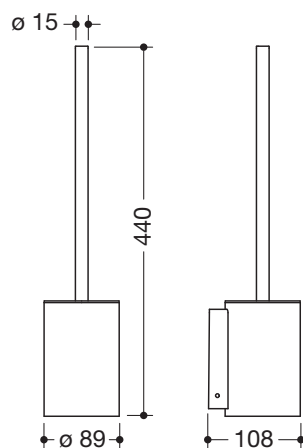

WC-Bürstengarnitur 900.20.000XA

- WC-Bürstengarnitur bestehend aus Halter, WC-Bürstentopf und WC-Bürste
- Auswechseln des Bürstenkopfes durch Bajonettverschluss
- Innenbehälter zur Reinigung herausnehmbar
- aus hochwertigem Edelstahl, matt geschliffen
- 89 mm breit, 440 mm hoch, 108 mm tief
- zur Wandmontage, verdeckte Befestigung
- inklusive korrosionsfreiem HEWI Befestigungsmaterial

Abmessungen in mm

Oberfläche

Alternative Oberflächen

Die Farbe AY läuft zum 31.03.2023 aus

Technische Änderungen vorbehalten, 29.03.2022

HEWI Heinrich Wilke GmbH
Postfach 1260
D-34442 Bad Arolsen

Telefon: +49 5691 82-0
Telefax: +49 5691 82-319