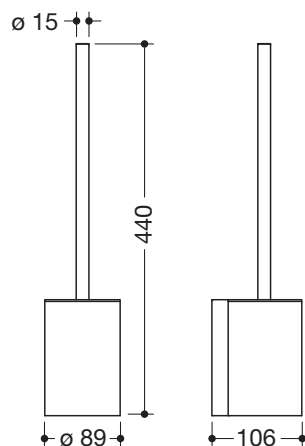

Abmessungen in mm

Oberflächen/Farben

Die Farbe AY läuft zum 31.03.2023 aus

Alternative Oberflächen

Technische Änderungen vorbehalten, 29.03.2022