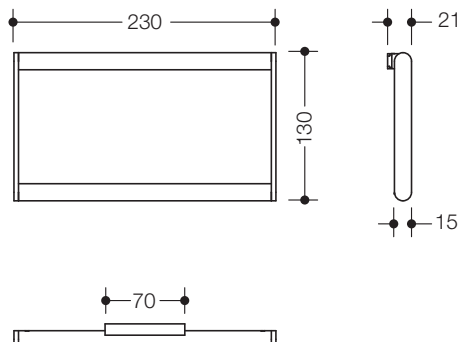

Handtuchring 900.09.002XA

- geschlossener Handtuchring, rechteckig
- dient zum Aufhängen von Handtüchern und anderen Kleidungsstücken
- der Ring kann geschwenkt werden
- aus hochwertigem Edelstahl, matt geschliffen
- 230 mm breit, 130 mm hoch, \varnothing 15 mm
- zur Wandmontage, verdeckte Befestigung
- inklusive korrosionsfreiem HEWI Befestigungsmaterial

Abmessungen in mm

Oberfläche

XA

Alternative Oberflächen

Chr

DX

DC

AY