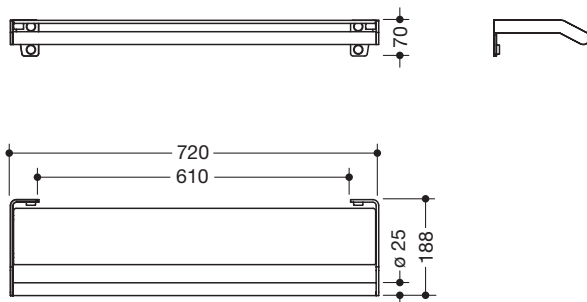

Produktdatenblatt
Ablage mit Haltegriff 900.03.00040

HEWI

Ablage mit Haltegriff 900.03.00040

- Ablage mit integriertem Haltegriff vorn
- durchgehende Spiegellösung möglich
- Halter aus hochwertigem Edelstahl, verchromt
- Glasplatte mit Splitterschutzfolie, Weiß hinterlackiert
- 720 mm breit, 70 mm hoch, 188 mm tief
- Durchmesser Haltegriff 25 mm
- inklusive korrosionsfreiem HEWI Befestigungsmaterial

Abmessungen in mm

Oberfläche

Chr

Alternative Oberflächen

XA

DX

DC

AY