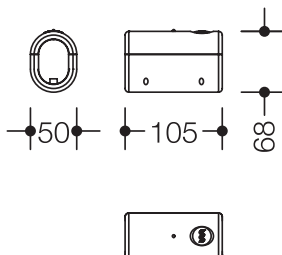

#### Aufrüstsatz WC-Spülauslösung (Funk) 805.50.060

- WC-Spülauslösung (Funk) zur einfachen Montage und zum Aufrüsten an HEWI Stützklappgriffe 805.50...
- 50 mm breit, 68 mm hoch, 105 mm lang
- aus hochwertigem Polyamid in den HEWI Farben 90 (Tiefschwarz), 92 (Anthrazitgrau), 98 (Signalweiß) oder 99 (Reinweiß)
- Sendefrequenz 868,4 MHz
- passend zu Funk WC-Spülsystemen von Geberit, Mepa, Viega, Sanit, Friatec, TECE und Grohe

#### Abmessungen in mm