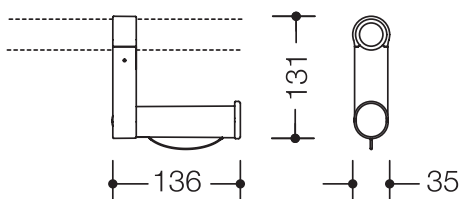

Aufrüstsatz WC-Papierhalter 805.50.015

- rechtwinklig angeordneter Aufsatzrollenhalter aus Kunststoff
- dient zur Nachrüstung an HEWI Stangensystem sowie an Stützklappgriffen der Serie 805 Classic
- leichte Montage
- integrierte Rollenbremse
- 35 mm breit, 131 mm hoch, 136 mm tief
- aus hochwertigem Polyamid in den HEWI Farben 90 (Tiefschwarz), 92 (Anthrazitgrau), 98 (Signalweiß) oder 99 (Reinweiß)

Abmessungen in mm

Farben

98	99	92	90
----	----	----	----

Polyamid

Technische Änderungen vorbehalten, 08.03.2022

HEWI Heinrich Wilke GmbH
Postfach 1260
D-34442 Bad Arolsen

Telefon: +49 5691 82-0
Telefax: +49 5691 82-319