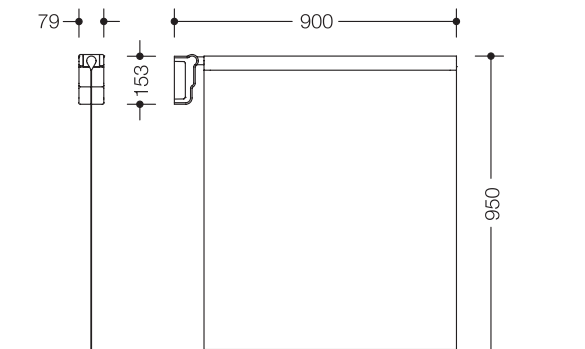

### Duschspritzschutz 802.52.20038

- waagrecht angeordnete Stange mit Duschvorhang
- dient im Duschbereich als Spritz- und Sichtschutz
- kann nach oben und gebremst nach unten geklappt werden
- auf Stangensystem aufsetzbar und zur Wandmontage geeignet
- Ausladung 900 mm, 79 mm breit, 153 mm hoch, Stangendurchmesser 25 mm, Montagehöhe 950 mm
- Duschvorhang 850 mm hoch und 805 mm breit oder auf Maß gefertigt
- Einhänge- bzw. Einsteckmodul aus hochwertigem Polyamid nach HEWI Farbtabelle
- Stange hochglänzend verchromt
- Duschspritzschutzvorhang aufziehbar, mit Rutsicherung
- Duschspritzschutzvorhang aus 100% Trevira CS, schwer entflammbar nach DIN 4102/B1
- an den Seiten gesäumt mit Edelstahlband im Rollsaum unten
- Dekor squares umber/sand
- bei 40 °C waschbar und bei 60 °C desinfizierbar (thermische Desinfektion oder Trockendesinfektion empfohlen)
- duschdicht
- antistatisch
- Ausrüstung gegen Schimmelpilz und Stockflecken
- Duschspritzschutzvorhang mit antimikrobieller Ausrüstung auf Silberbasis

### Abmessungen in mm