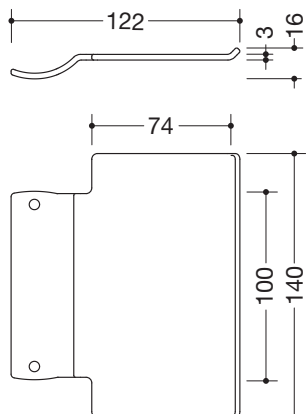

## Aufrüstsatz Ablage 802.50.01360

- Ablage zur einfachen Montage und zum Nachrüsten am Stützklappgriff 802.50..
- montierbar am Stützklappgriff ab Länge 700 mm
- kombinierbar mit Aufrüstsatz WC-Papierrollenhalter 802.50.01160, WC-Spülauslösung 802.50.06.. oder Bodenstütze 802.50.02..
- 140 mm breit und 122 mm tief, Materialstärke 3 mm
- Ablagefläche 140 mm x 74 mm
- aus Edelstahl, pulverbeschichtet in den HEWI Farben ED (Signalweiß, glänzend) und FH (Anthrazit, glänzend)

## Abmessungen in mm