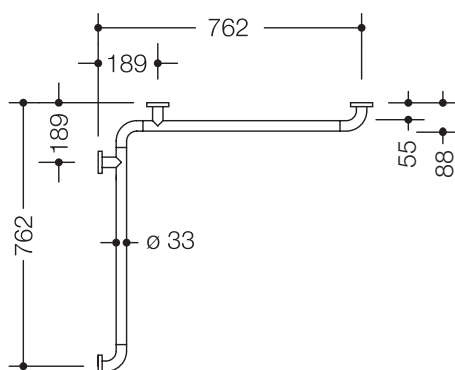

Dusch-, Wannenhandlauf 801.35.11050

- aus hochwertigem chromoptisch beschichtetem Polyamid mit warmer Haptik
- waagrecht angeordnete, im rechten Winkel verbundene Stangen mit Stahl-Befestigungsrosetten
- dient im Dusch- und Wannenbereich zum Festhalten und Abstützen
- waagrechte Längen 762 mm
- 88 mm tief, lichter Abstand zur Wand 55 mm, Stangendurchmesser 33 mm, Rosettendurchmesser 70 mm
- mit durchgehendem, korrosionsgeschütztem Stahlkern
- Montage an der Wand mit wandspezifischem Befestigungsmaterial und Rosetten von HEWI
- links- und rechtsseitig montierbar
- geeignet für alle HEWI Einhängesitze

Abmessungen in mm

Oberfläche

WARM TOUCH

Chromoptisch beschichtetes Polyamid

Technische Änderungen vorbehalten, 08.03.2022

HEWI Heinrich Wilke GmbH
Postfach 1260
D-34442 Bad Arolsen

Telefon: +49 5691 82-0
Telefax: +49 5691 82-319