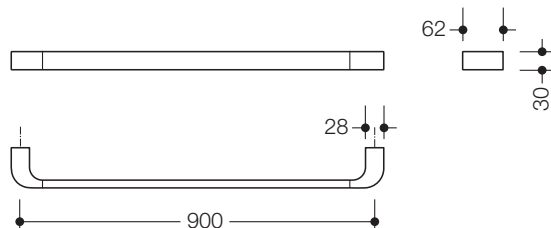

Abmessungen in mm

Oberfläche

chrom

Technische Änderungen vorbehalten, 08.03.2022

HEWI Heinrich Wilke GmbH
Postfach 1260
D-34442 Bad Arolsen

Telefon: +49 5691 82-0
Telefax: +49 5691 82-319

info@hewi.de
www.hewi.com