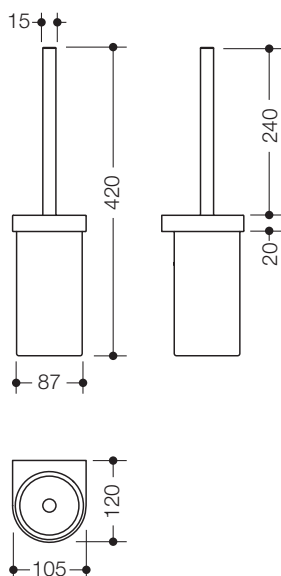

### WC-Bürstengarnitur 800.20.10045

- bestehend aus WC-Bürste, Bürstenglas und ringförmigem Wandhalter
- reduziert und funktional in einer harmonischen, zeitlosen Formensprache gestaltet
- mit Schutzring aus Kunststoff für eine sichere, definierte Position und gegen Beschädigungen des Bürstenglases
- Auswechseln des Bürstenkopfes durch Bajonettverschluss
- zur Wandmontage, verdeckte Befestigung
- 105 mm breit, 420 mm hoch und 120 mm tief
- Halter aus Metall, hochwertig verchromt
- zylindrisches Bürstenglas aus hochwertigem, satiniertem Kristallglas
- Bürste mit verchromtem Griff und auswechselbarem Bürstenkopf
- inklusive korrosionsfreiem HEWI Befestigungsmaterial

### Abmessungen in mm