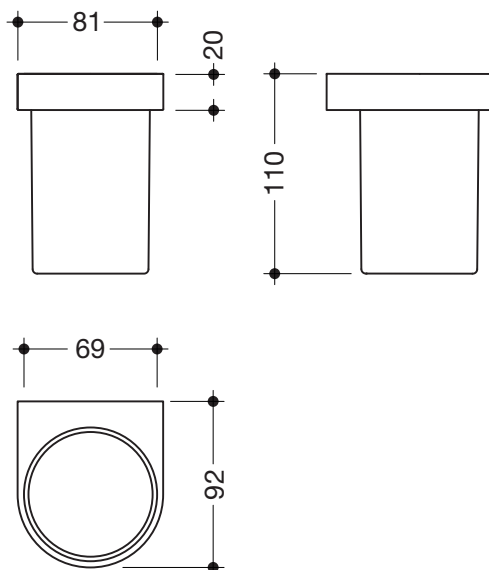

### Becher mit Halter 800.04.11041

- ringförmiger Wandhalter
- Halter mit Schutzring aus Kunststoff für eine sichere, definierte Position und gegen Beschädigungen des Einsatzes
- Halter aus Metall, hochwertig verchromt
- 81 mm breit und 110 mm hoch und 92 mm tief
- zylindrischer Becher mit flachem Boden aus hochwertigem Polyamid in HEWI Farbe 98 (Signalweiß)
- zur Wandmontage, verdeckte Befestigung
- inklusive korrosionsfreiem HEWI Befestigungsmaterial

### Abmessungen in mm

#### Oberfläche/Material

chrom	98
Metall	Polyamid