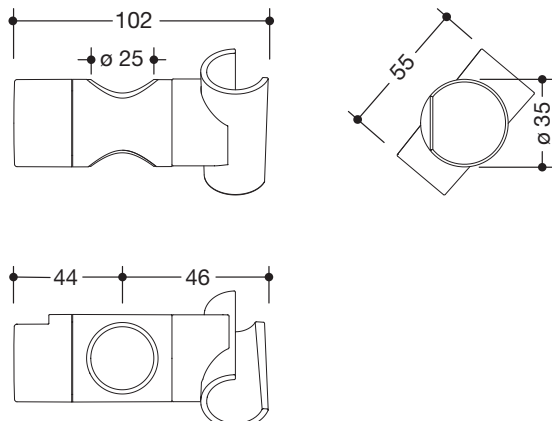

Abmessungen in mm

Oberfläche

Chr

Technische Änderungen vorbehalten, 08.03.2022

HEWI Heinrich Wilke GmbH
Postfach 1260
D-34442 Bad Arolsen

Telefon: +49 5691 82-0
Telefax: +49 5691 82-319

info@hewi.de
www.hewi.com