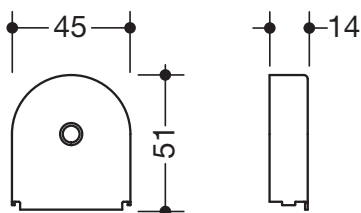

Gelenkkappe 68002

- Gelenkkappe für Stützklappgriffe Design (B) System 900
- aus hochwertigem Edelstahl, pulverbeschichtet in den HEWI Farben DX (Weiß tiefmatt), DC (Schwarz tiefmatt), AY (Hellgrau Perlglimmer tiefmatt) und SC (Dunkelgrau Perlglimmer tiefmatt)

Abmessungen in mm