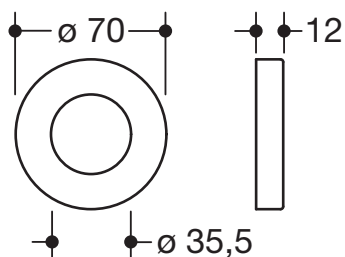

Abmessungen in mm

Oberflächen/Farben

Die Farbe AY läuft zum 31.03.2023 aus

Alternative Oberflächen

Technische Änderungen vorbehalten, 28.03.2022