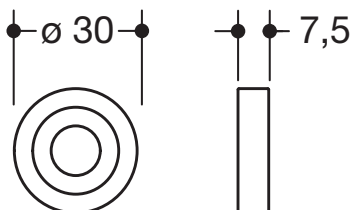

Anschlagelement 67378

- Anschlagelement für Stützklappgriffe Design (B)
System 900

Abmessungen in mm

Technische Änderungen vorbehalten, 08.03.2022