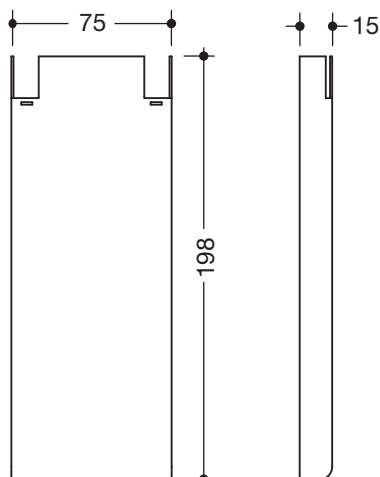

Abdeckung 67370

- untere Abdeckung der Wandplatte für Stützklappgriffe Design (B) System 900
- aus hochwertigem Edelstahl, verchromt

Abmessungen in mm

Oberfläche

Alternative Oberflächen

Die Farbe AY läuft zum 31.03.2023 aus