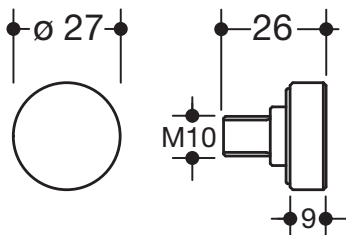

Feststellschraube 67368

- Befestigungsschraube für Stützklappgriffe Design (A) System 900
- aus hochwertigem Edelstahl, verchromt

Abmessungen in mm

Oberfläche

Alternative Oberflächen

Die Farbe AY läuft zum 31.03.2023 aus