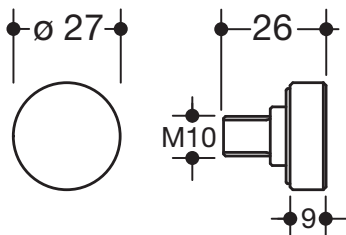

Feststellschraube 67365

- Befestigungsschraube für Stützklappgriffe Design (A) System 900
- aus hochwertigem Edelstahl

Abmessungen in mm

Oberfläche

Alternative Oberflächen

Die Farbe AY läuft zum 31.03.2023 aus