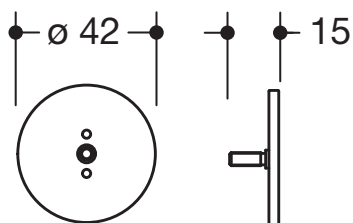

Abdeckkappe 67363

- Kappe für Achse der Stützklappgriffe Design (A) System 900
- Durchmesser 42 mm
- aus hochwertigem Edelstahl, matt geschliffen

Abmessungen in mm

Oberfläche

XA

Alternative Oberflächen

Chr

DX