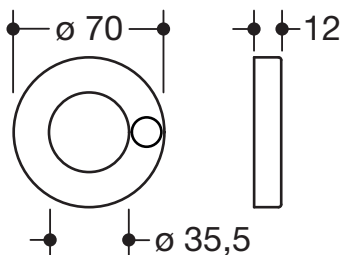

Rosettenkappe 66766

- für Stangensysteme System 900 mit Durchmesser 32 mm
- Rosettenbefestigung Mittelstütze mit Loch
- Durchmesser 70 mm
- aus Edelstahl, matt geschliffen

Abmessungen in mm

Oberfläche

XA

Alternative Oberflächen