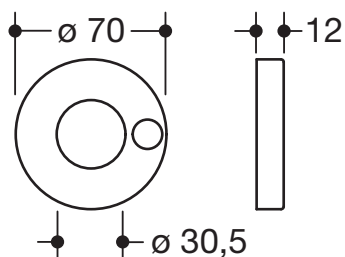

Rosettenkappe 66762

- für Stangensysteme System 900 mit Durchmesser 30 mm
- Rosettenbefestigung an Eckstütze mit Loch
- Durchmesser 70 mm
- aus Edelstahl, matt geschliffen

Abmessungen in mm

Oberfläche

XA

Alternative Oberflächen