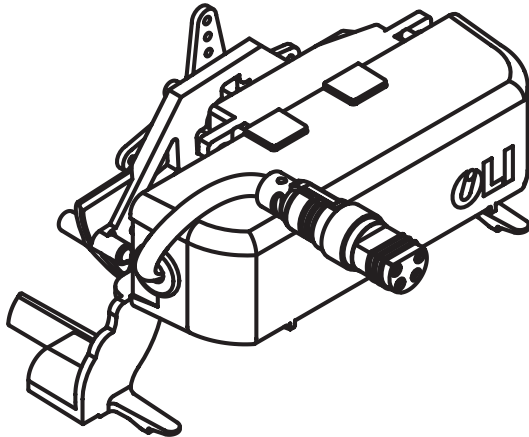

Produktdatenblatt
Servomotor 66640

HEWI

Erhältlich in DE, AT, CH, BE, NL, LU

Servomotor 66640

- Ersatzteil Servomotor für Betätigungseinheit der höhenverstellbaren WC-Vorwandlelemente mit Spülkasten OLI120 Plus und sensorgesteuerter Spülauslösung S50.02.02000, S50.02.02100 und S50.02.02200