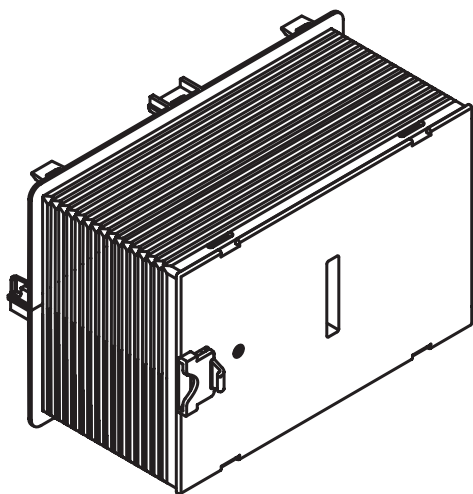

Produktdatenblatt
Schutzbox 66269

HEWI

Erhältlich in DE, AT, CH, BE, NL, LU

Schutzbox 66269

- Ersatzteil Schutzbox für höhenverstellbare WC-Vorwandelemente S50.02... (ab 12/2016)