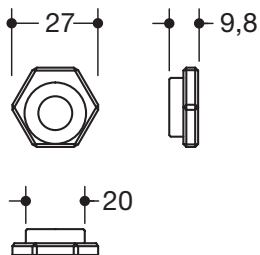

## Exzentrerscheibe 65966

· Exzentrerscheibe für Klappsitze System 900

Abmessungen in mm

Technische Änderungen vorbehalten, 08.03.2022