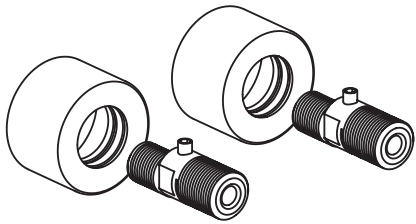

**Produktdatenblatt**  
**S-Anschluss-Set, absperrbar, rund 65757**

# HEWI

**Erhältlich in DE, AT, FR, UK, BE, PL, NL, LU, IRL, ISL**

**S-Anschluss-Set, absperrbar, rund 65757**

- für Brausethermostate, Einhebel-Brausemischer, Einhebel-Wannenmischer
- für AQ1.32...