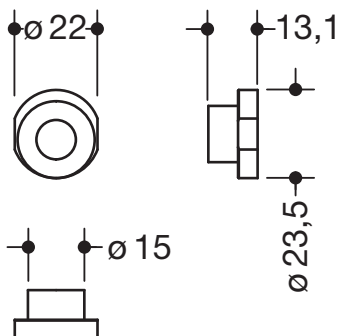

Exzentrerscheibe 65747

· Exzentrerscheibe für mobile Klappsitze System 900

Abmessungen in mm

Technische Änderungen vorbehalten, 08.03.2022