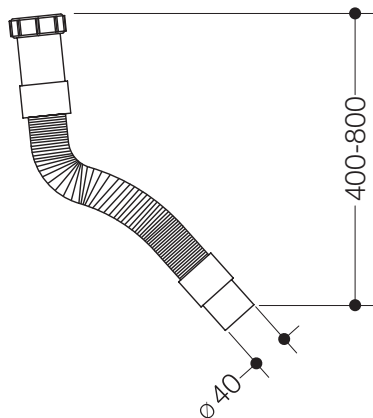

Erhältlich in DE, AT, CH, BE, NL, LU

Flexschlauch McAlpine 65059

- Kunststoff-Flexschlauch Mc Alpine FYNE 240x40 comp
- Ersatzteil für höhenverstellbares Waschtisch-Vorwandelement S50.01.01000

Abmessungen in mm