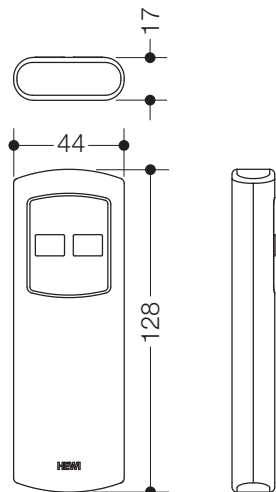

Erhältlich in DE, AT, CH, BE, NL, LU

Fernbedienung 65056

· Ersatzteil Fernbedienung zur Höhenverstellung der
Module S 50...

Abmessungen in mm

Technische Änderungen vorbehalten, 08.03.2022