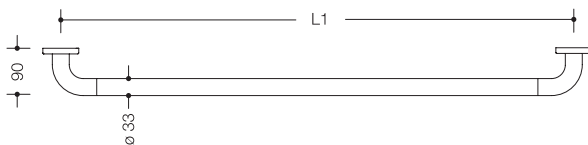

Abmessungen in mm

Farben

Polyamid

Alternative Farben

Polyamid, matt

Technische Änderungen vorbehalten, 07.03.2022

HEWI Heinrich Wilke GmbH
Postfach 1260
D-34442 Bad Arolsen

Telefon: +49 5691 82-0
Telefax: +49 5691 82-319

info@hewi.de
www.hewi.com