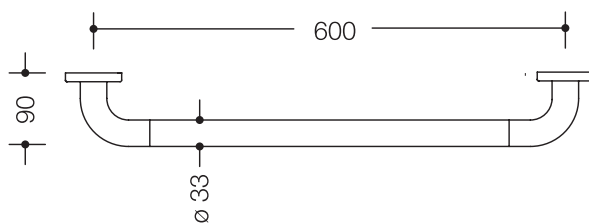

Abmessungen in mm

Farben

Polyamid

Alternative Farben

Polyamid, matt