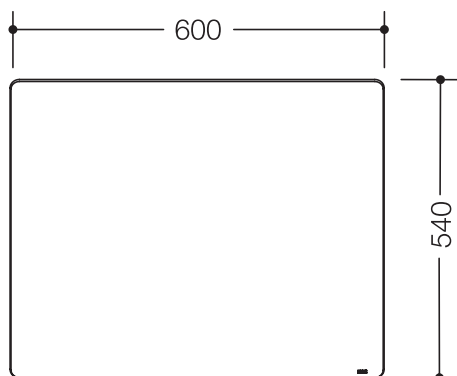

Kristallspiegel mit Aufhängung 21755

- für unbeleuchtete Kippspiegel 801.01.100, 801.01.200, 802.01.100... und 802.01.200...
- 600 mm breit, 540 mm hoch und 6 mm dick
- mit geschliffenen Kanten
- Spiegel aus Kristallglas

Abbildung ähnlich

Abmessungen in mm