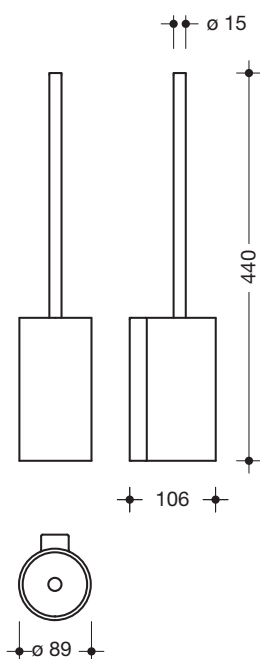

WC-Bürstengarnitur 162.20.10040

- WC-Bürstengarnitur bestehend aus Halter, WC-Bürstentopf und WC-Bürste
- Auswechseln des Bürstenkopfes durch Bajonettverschluss
- Innenbehälter zur Reinigung herausnehmbar
- aus Metall, hochwertig verchromt
- Durchmesser 89 mm, 440 mm hoch, 106 mm tief
- zur Wandmontage, verdeckte Befestigung
- inkl. korrosionsfreiem HEWI Befestigungsmaterial

Abmessungen in mm

Oberfläche

chrom

Alternative Oberfläche

XA | matt geschliffen

Technische Änderungen vorbehalten, 07.03.2022