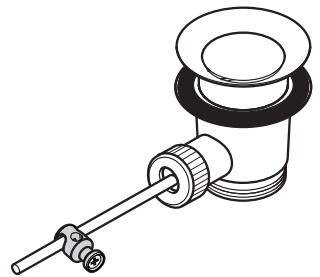

AXOR
51302007

INSTALLATION