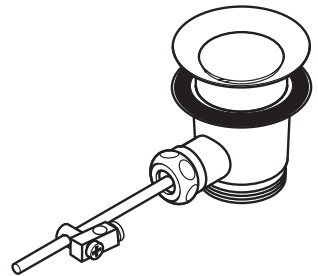

# AXOR

DE / Montageanleitung  
FR / Instructions de montage  
EN / assembly instructions  
IT / Istruzioni per Installazione  
ES / Instrucciones de montaje  
NL / Handleiding  
DK / Monteringsvejledning  
PT / Manual de Instalação  
PL / Instrukcja montażu  
CS / Montážní návod  
SK / Montážny návod  
ZH / 组装说明  
RU / Инструкция по монтажу  
HU / Szerelési útmutató  
FI / Asennusohje  
SV / Monteringsanvisning  
LT / Montavimo instrukcijos  
HR / Uputstva za instalaciju  
TR / Montaj kılavuzu  
RO / Instrucțiuni de montare  
EL / Οδηγία συναρμολόγησης  
SL / Navodila za montažo  
ET / Paigaldusjuhend  
LV / Montāžas instrukcija  
SR / Uputstvo za montažu  
NO / Montasjeveiledning  
BG / Ръководство за монтаж  
SQ / Udhëzime rreth montimit  
AR / عميلتلا تاميلعت