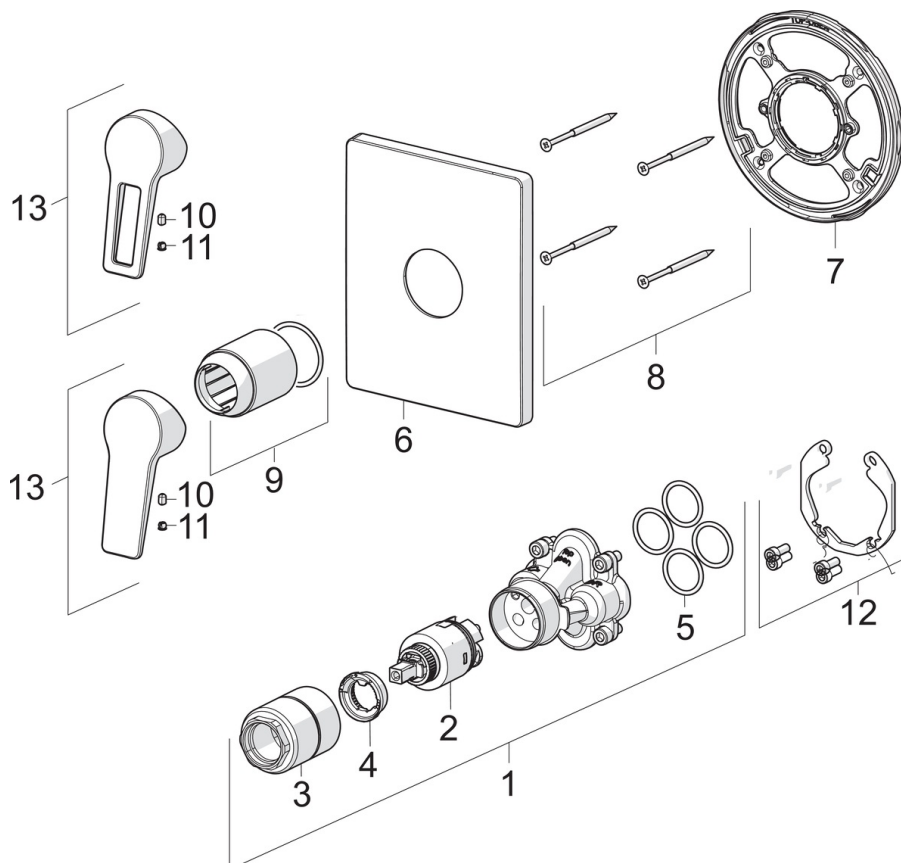

EAN: 4015474285569  
[static.hansa.com/89859085](http://static.hansa.com/89859085)

- Dusche
- Einhebelmischer, Fertigmontageset
- Wandmontage für Unterputz-Einbaukörper
- Chrom
- Bügelhebel, Hebel mit W+K-Kennzeichnung, Einhandbedienhebel/Griff
- Temperaturbegrenzer, Heißwassersperre einstellbar (im Lieferumfang enthalten)
- ø 3.5 classic Steuerpatrone mit keramischen Dichtscheiben zur Wassermengen- und Temperatureinstellung
- Rosette eckig, BLUECLICK: zur einfachen, schraubenlosen Rosettenbefestigung

### SP89859083

Name	Art.-Nr.
01 Funktionseinheit, 3,5	59914303
02 Kartusche, 3,5 Classic	59913075
03 Schraubhülse, M38x1	59912115
04 Temperaturanschlag	59912325
05 O-Ring, 23.47x2.62	59914304
06 Rosette, 185x150 mm	59914328
07 Befestigungsteil	59914511
08 Schraube, M4.5x80	59912890
09 Abdeckhülse	59912511
10 Schraube, M5x8, SW2.5	59904755
11 Dekorkappe Grau	59912112
12 Einbausatz	59914186
13 Hebel	59913911
13 Hebel	59913910
N.I. Befestigungsschraube, M6x13	59914657
N.I. Verlängerungssatz, 15 mm	59914182
N.I. Adapter, H/C reversed	59914184