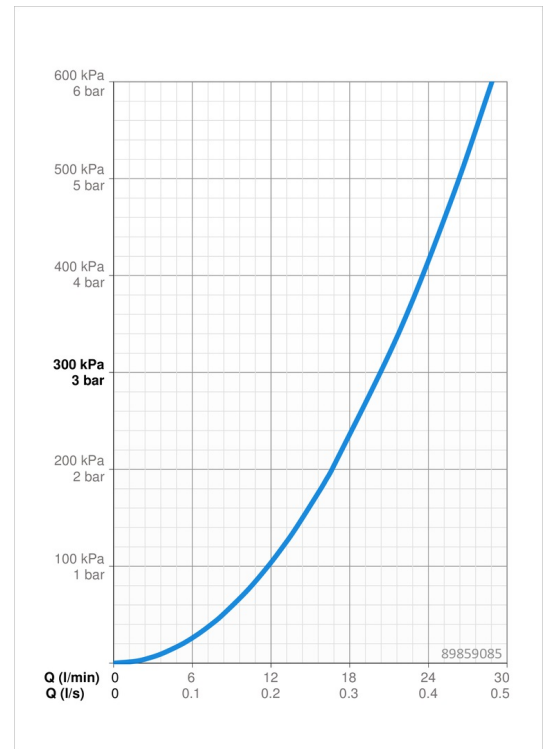

EAN: 4015474285569
static.hansa.com/89859085

- Dusche
- Einhebelmischer, Fertigmontageset
- Wandmontage für Unterputz-Einbaukörper
- Chrom
- Bügelhebel, Hebel mit W+K-Kennzeichnung, Einhandbedienhebel/Griff
- Temperaturbegrenzer, Heißwassersperre einstellbar (im Lieferumfang enthalten)
- ø 3.5 classic Steuerpatrone mit keramischen Dichtscheiben zur Wassermengen- und Temperatureinstellung
- Rosette eckig, BLUECLICK: zur einfachen, schraubenlosen Rosettenbefestigung

Technische Daten

Durchflusseigenschaften

Durchfluss bei 3 bar **20.4 l/min**

Technische Eigenschaften

Warmwasserversorgung **max. +80°C**
Arbeitsdruck **0.5-10 bar**

Vorschriften

EN Standard **EN 817**
Geräuschklasse **I (ISO 3822)**

Zulassungen und Deklarationen

SVGW **1805-6754**