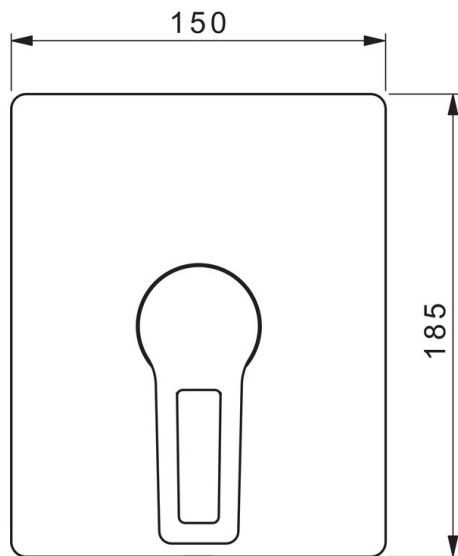

Ersatzteile

SP89859083

Name	Art.-Nr.
01 Funktionseinheit, 3,5	59914303
02 Kartusche, 3,5 Classic	59913075
03 Schraubhülse, M38x1	59912115
04 Temperaturanschlag	59912325
05 O-Ring, 23.47x2.62	59914304
06 Rosette, 185x150 mm	59914328
07 Befestigungsteil	59914511
08 Schraube, M4.5x80	59912890
09 Abdeckhülse	59912511
10 Schraube, M5x8, SW2.5	59904755
11 Dekorkappe Grau	59912112
12 Einbausatz	59914186
13 Hebel	59913911
13 Hebel	59913910
N.I. Befestigungsschraube, M6x13	59914657
N.I. Verlängerungssatz, 15 mm	59914182
N.I. Adapter, H/C reversed	59914184