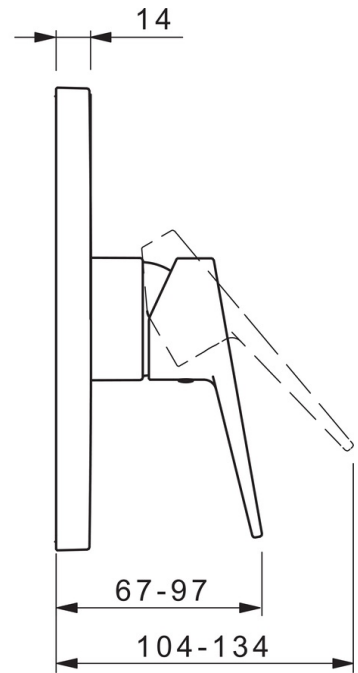

Ersatzteile

SP89859083

Name	Art.-Nr.
01 Funktionseinheit, 3,5	59914303
02 Kartusche, 3,5 Classic	59913075
03 Schraubhülse, M38x1	59912115
04 Temperaturanschlag	59912325
05 O-Ring, 23.47x2.62	59914304
06 Rosette, 185x150 mm	59914328
07 Befestigungsteil	59914511
08 Schraube, M4.5x80	59912890
09 Abdeckhülse	59912511
10 Schraube, M5x8, SW2.5	59904755
11 Dekorkappe Grau	59912112
12 Einbausatz	59914186
13 Hebel	59913911
13 Hebel	59913910
N.I. Befestigungsschraube, M6x13	59914657
N.I. Verlängerungssatz, 15 mm	59914182
N.I. Adapter, H/C reversed	59914184