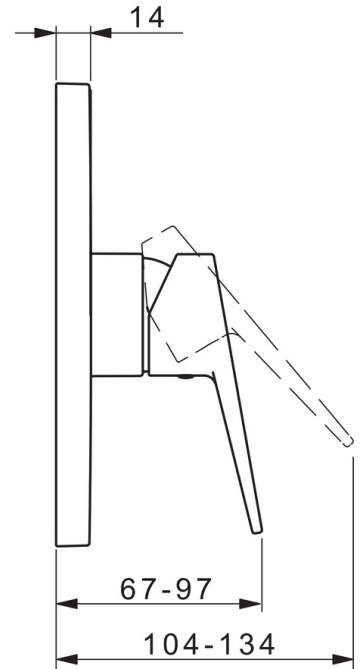

EAN: 4015474285552
static.hansa.com/89859083

- Dusche
- Einhebelmischer, Fertigmontageset
- Wandmontage für Unterputz-Einbaukörper
- Chrom
- Hebel mit W+K-Kennzeichnung, Einhandbedienhebel/Griff
- Temperaturbegrenzer, Heißwassersperre einstellbar (im Lieferumfang enthalten)
- \varnothing 3.5 classic Steuerpatrone mit keramischen Dichtscheiben zur Wassermengen- und Temperatureinstellung
- Rosette eckig, Befestigung der Funktionseinheit mit Schrauben, BLUECLICK: zur einfachen, schraubenlosen Rosettenbefestigung

Technische Daten

Durchflusseigenschaften

Durchfluss bei 3 bar **20.4 l/min**

Technische Eigenschaften

Warmwasserversorgung **max. +80°C**
 Arbeitsdruck **0.5-10 bar**

Vorschriften

EN Standard **EN 817**
 Geräuschklasse **I (ISO 3822)**

Zulassungen und Deklarationen

SVGW **1805-6754**

Ersatzteile

SP89859083

	Name	Art.-Nr.
01	Funktionseinheit, 3.5	59914303
02	Kartusche, 3.5 Classic	59913075
03	Schraubhülse, M38x1	59912115
04	Temperaturanschlag	59912325
05	O-Ring, 23.47x2.62	59914304
06	Rosette, 185x150 mm	59914328
07	Befestigungsteil	59914511
08	Schraube, M4.5x80	59912890
09	Abdeckhülse	59912511
10	Schraube, M5x8, SW2.5	59904755
11	Dekorkappe Grau	59912112
12	Einbausatz	59914186
13	Hebel	59913911
13	Hebel	59913910
N.I.	Befestigungsschraube, M6x13	59914657
N.I.	Verlängerungssatz, 15 mm	59914182
N.I.	Adapter, H/C reversed	59914184