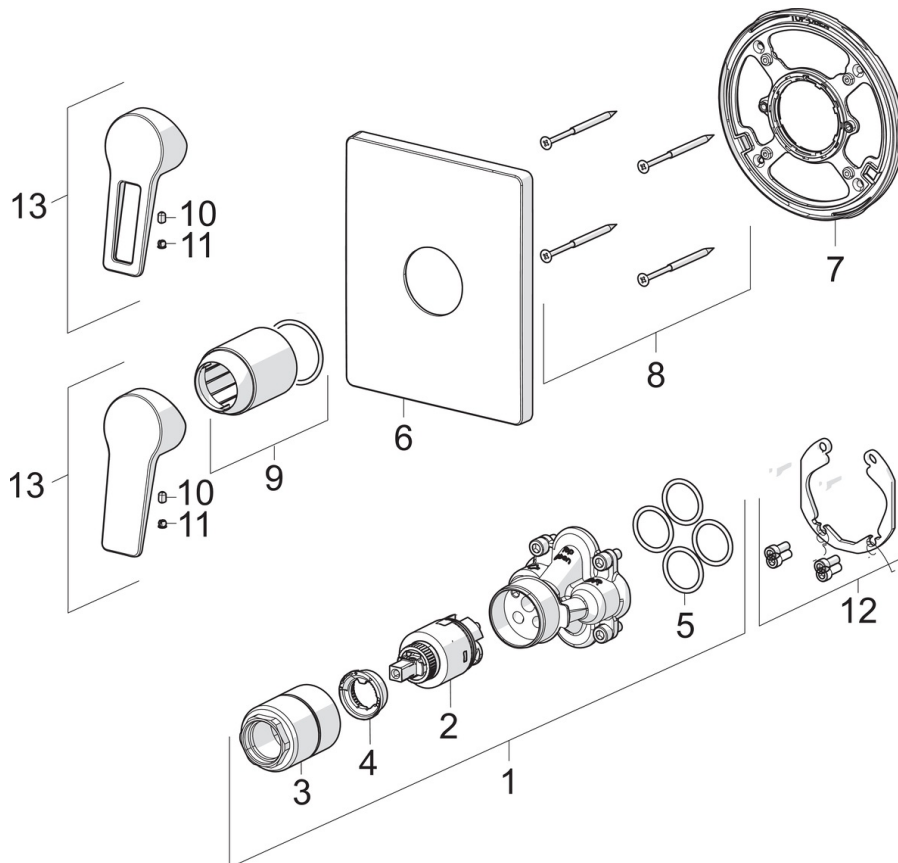

EAN: 4015474285552
static.hansa.com/89859083

- Dusche
- Einhebelmischer, Fertigmontageset
- Wandmontage für Unterputz-Einbaukörper
- Chrom
- Hebel mit W+K-Kennzeichnung, Einhandbedienhebel/Griff
- Temperaturbegrenzer, Heißwassersperre einstellbar (im Lieferumfang enthalten)
- \varnothing 3.5 classic Steuerpatrone mit keramischen Dichtscheiben zur Wassermengen- und Temperatureinstellung
- Rosette eckig, Befestigung der Funktionseinheit mit Schrauben, BLUECLICK: zur einfachen, schraubenlosen Rosettenbefestigung

Technische Daten

Durchflusseigenschaften

Durchfluss bei 3 bar **20.4 l/min**

Technische Eigenschaften

Warmwasserversorgung **max. +80°C**
 Arbeitsdruck **0.5-10 bar**

Vorschriften

EN Standard **EN 817**
 Geräuschklasse **I (ISO 3822)**

Zulassungen und Deklarationen

SVGW **1805-6754**

Ersatzteile

SP89859083

	Name	Art.-Nr.
01	Funktionseinheit, 3.5	59914303
02	Kartusche, 3.5 Classic	59913075
03	Schraubhülse, M38x1	59912115
04	Temperaturanschlag	59912325
05	O-Ring, 23.47x2.62	59914304
06	Rosette, 185x150 mm	59914328
07	Befestigungsteil	59914511
08	Schraube, M4.5x80	59912890
09	Abdeckhülse	59912511
10	Schraube, M5x8, SW2.5	59904755
11	Dekorkappe Grau	59912112
12	Einbausatz	59914186
13	Hebel	59913911
13	Hebel	59913910
N.I.	Befestigungsschraube, M6x13	59914657
N.I.	Verlängerungssatz, 15 mm	59914182
N.I.	Adapter, H/C reversed	59914184