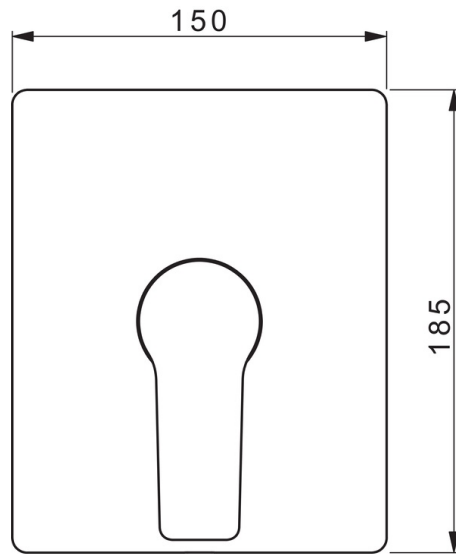

EAN: 4015474285552
static.hansa.com/89859083

- Dusche
- Einhebelmischer, Fertigmontageset
- Wandmontage für Unterputz-Einbaukörper
- Chrom
- Hebel mit W+K-Kennzeichnung, Einhandbedienhebel/Griff
- Temperaturbegrenzer, Heißwassersperre einstellbar (im Lieferumfang enthalten)
- \varnothing 3.5 classic Steuerpatrone mit keramischen Dichtscheiben zur Wassermengen- und Temperatureinstellung
- Rosette eckig, Befestigung der Funktionseinheit mit Schrauben, BLUECLICK: zur einfachen, schraubenlosen Rosettenbefestigung

Technische Daten

Durchflusseigenschaften

Durchfluss bei 3 bar **20.4 l/min**

Technische Eigenschaften

Warmwasserversorgung **max. +80°C**
 Arbeitsdruck **0.5-10 bar**

Vorschriften

EN Standard **EN 817**
 Geräuschklasse **I (ISO 3822)**

Zulassungen und Deklarationen

SVGW **1805-6754**

Ersatzteile

SP89859083

	Name	Art.-Nr.
01	Funktionseinheit, 3.5	59914303
02	Kartusche, 3.5 Classic	59913075
03	Schraubhülse, M38x1	59912115
04	Temperaturanschlag	59912325
05	O-Ring, 23.47x2.62	59914304
06	Rosette, 185x150 mm	59914328
07	Befestigungsteil	59914511
08	Schraube, M4.5x80	59912890
09	Abdeckhülse	59912511
10	Schraube, M5x8, SW2.5	59904755
11	Dekorkappe Grau	59912112
12	Einbausatz	59914186
13	Hebel	59913911
13	Hebel	59913910
N.I.	Befestigungsschraube, M6x13	59914657
N.I.	Verlängerungssatz, 15 mm	59914182
N.I.	Adapter, H/C reversed	59914184