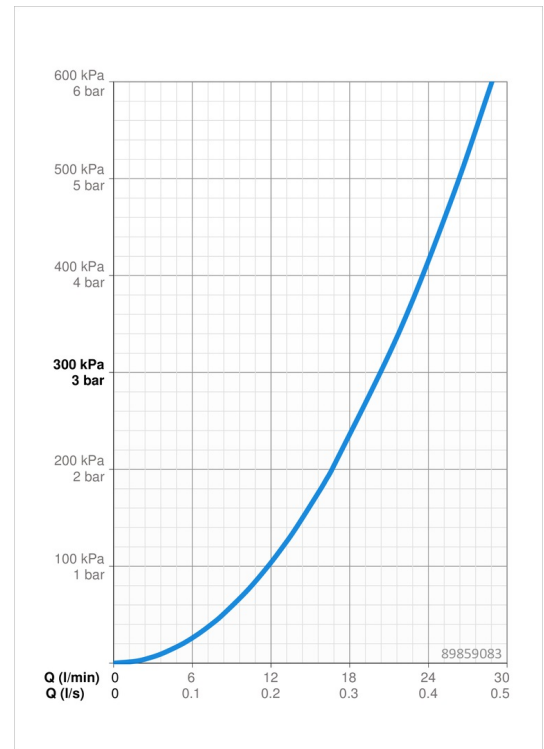

EAN: 4015474285552
static.hansa.com/89859083

- Dusche
- Einhebelmischer, Fertigmontageset
- Wandmontage für Unterputz-Einbaukörper
- Chrom
- Hebel mit W+K-Kennzeichnung, Einhandbedienhebel/Griff
- Temperaturbegrenzer, Heißwassersperre einstellbar (im Lieferumfang enthalten)
- $\varnothing$ 3.5 classic Steuerpatrone mit keramischen Dichtscheiben zur Wassermengen- und Temperatureinstellung
- Rosette eckig, Befestigung der Funktionseinheit mit Schrauben, BLUECLICK: zur einfachen, schraubenlosen Rosettenbefestigung

Technische Daten

Durchflusseigenschaften

Durchfluss bei 3 bar **20.4 l/min**

Technische Eigenschaften

Warmwasserversorgung **max. +80°C**
Arbeitsdruck **0.5-10 bar**

Vorschriften

EN Standard **EN 817**
Geräuschklasse **I (ISO 3822)**

Zulassungen und Deklarationen

SVGW **1805-6754**