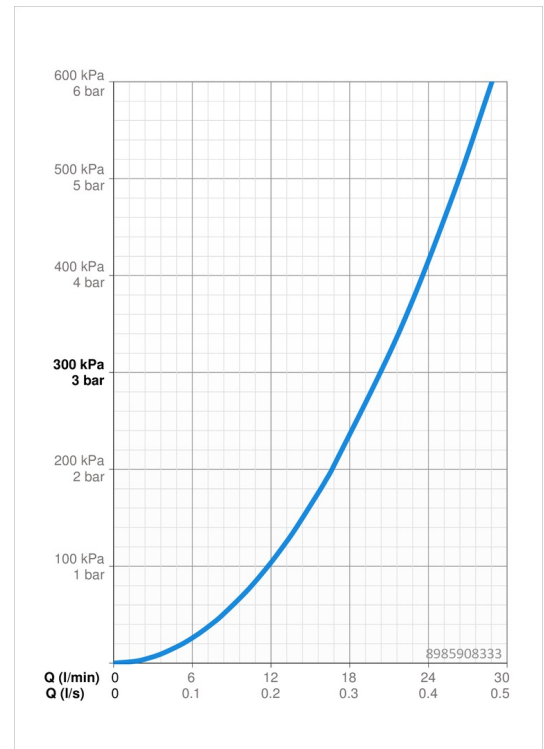

EAN: 4057304015823
static.hansa.com/8985908333

- Dusche
- Einhebelmischer, Fertigmontageset
- Wandmontage für Unterputz-Einbaukörper
- Matt-Schwarz
- Hebel mit W+K-Kennzeichnung, Einhandbedienhebel/Griff
- Temperaturbegrenzer, Heißwassersperre einstellbar (im Lieferumfang enthalten)
- $\varnothing$ 3.5 classic Steuerpatrone mit keramischen Dichtscheiben zur Wassermengen- und Temperatureinstellung
- Rosette eckig, Befestigung der Funktionseinheit mit Schrauben, BLUECLICK: zur einfachen, schraubenlosen Rosettenbefestigung

Technische Daten

Durchflusseigenschaften

Durchfluss bei 3 bar **20.4 l/min**

Technische Eigenschaften

Warmwasserversorgung **max. +80°C**
Arbeitsdruck **0.5-10 bar**

Vorschriften

EN Standard **EN 817**
Geräuschklasse **I (ISO 3822)**

Zulassungen und Deklarationen

SVGW **1805-6754**