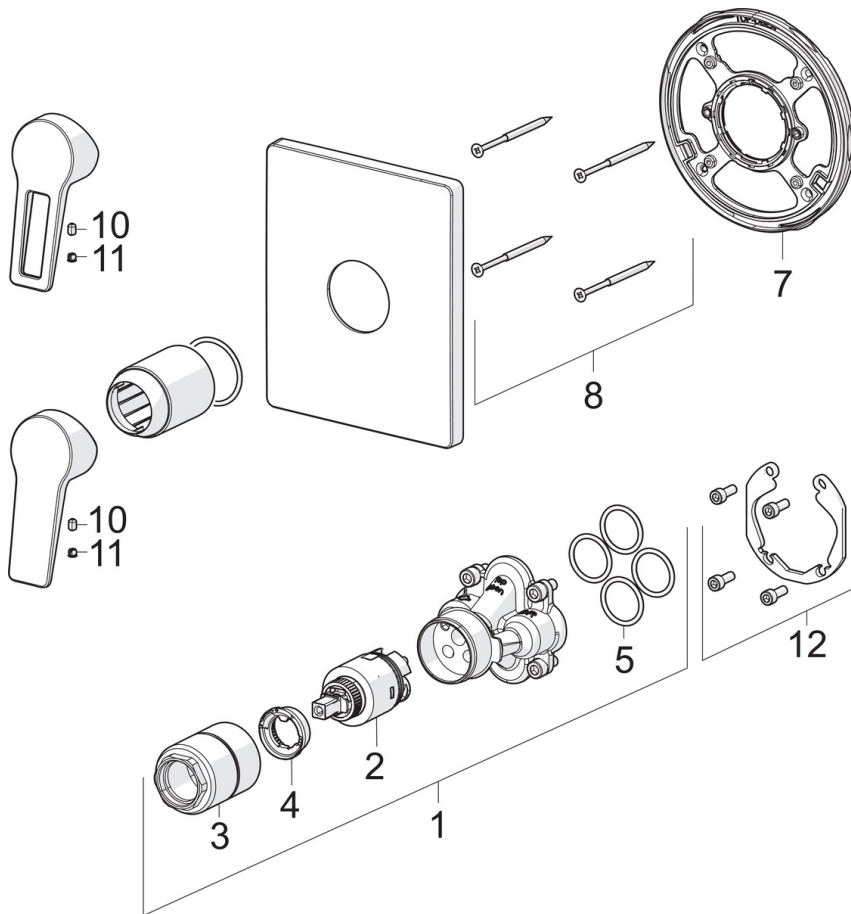

EAN: 4057304015823
static.hansa.com/8985908333

- Dusche
- Einhebelmischer, Fertigmontageset
- Wandmontage für Unterputz-Einbaukörper
- Matt-Schwarz
- Hebel mit W+K-Kennzeichnung, Einhandbedienhebel/Griff
- Temperaturbegrenzer, Heißwassersperre einstellbar (im Lieferumfang enthalten)
- \varnothing 3.5 classic Steuerpatrone mit keramischen Dichtscheiben zur Wassermengen- und Temperatureinstellung
- Rosette eckig, Befestigung der Funktionseinheit mit Schrauben, BLUECLICK: zur einfachen, schraubenlosen Rosettenbefestigung

Technische Daten

Durchflusseigenschaften

Durchfluss bei 3 bar **20.4 l/min**

Technische Eigenschaften

Warmwasserversorgung **max. +80°C**
 Arbeitsdruck **0.5-10 bar**

Vorschriften

EN Standard **EN 817**
 Geräuschklasse **I (ISO 3822)**

Zulassungen und Deklarationen

SVGW **1805-6754**

Ersatzteile

SP8985908333

Name	Art.-Nr.
01 Funktionseinheit, 3.5	59914303
02 Kartusche, 3,5 Classic	59913075
03 Schraubhülse, M38x1	59912115
04 Temperaturanschlag	59912325
05 O-Ring, 23.47x2.62	59914304
07 Befestigungsteil	59914511
08 Schraube, M4.5x80	59912890
10 Schraube, M5x8, SW2.5	59904755
11 Dekorkappe Grau	59912112
12 Einbausatz	59914186
N.I. Verlängerungssatz, 15 mm	59914182
N.I. Adapter, H/C reversed	59914184