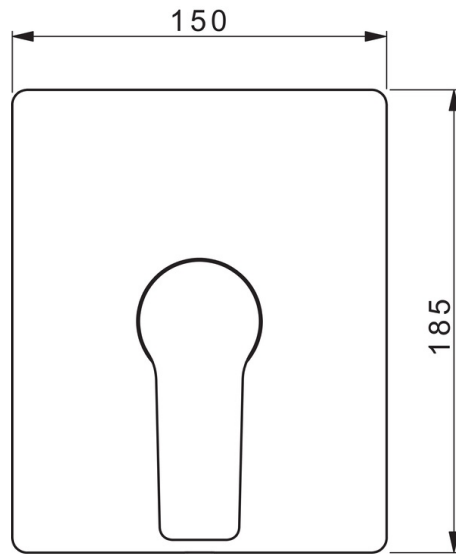

EAN: 4057304015823
static.hansa.com/8985908333

- Dusche
- Einhebelmischer, Fertigmontageset
- Wandmontage für Unterputz-Einbaukörper
- Matt-Schwarz
- Hebel mit W+K-Kennzeichnung, Einhandbedienhebel/Griff
- Temperaturbegrenzer, Heißwassersperre einstellbar (im Lieferumfang enthalten)
- \varnothing 3.5 classic Steuerpatrone mit keramischen Dichtscheiben zur Wassermengen- und Temperatureinstellung
- Rosette eckig, Befestigung der Funktionseinheit mit Schrauben, BLUECLICK: zur einfachen, schraubenlosen Rosettenbefestigung

Technische Daten

Durchflusseigenschaften

Durchfluss bei 3 bar **20.4 l/min**

Technische Eigenschaften

Warmwasserversorgung **max. +80°C**
 Arbeitsdruck **0.5-10 bar**

Vorschriften

EN Standard **EN 817**
 Geräuschklasse **I (ISO 3822)**

Zulassungen und Deklarationen

SVGW **1805-6754**

Ersatzteile

SP8985908333

Name	Art.-Nr.
01 Funktionseinheit, 3.5	59914303
02 Kartusche, 3,5 Classic	59913075
03 Schraubhülse, M38x1	59912115
04 Temperaturanschlag	59912325
05 O-Ring, 23.47x2.62	59914304
07 Befestigungsteil	59914511
08 Schraube, M4.5x80	59912890
10 Schraube, M5x8, SW2.5	59904755
11 Dekorkappe Grau	59912112
12 Einbausatz	59914186
N.I. Verlängerungssatz, 15 mm	59914182
N.I. Adapter, H/C reversed	59914184