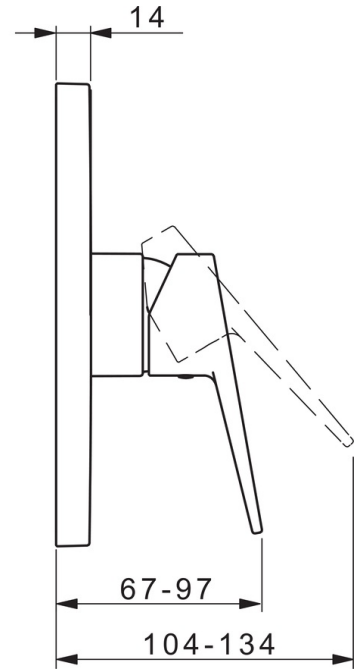

EAN: 4057304015823
static.hansa.com/8985908333

- Dusche
- Einhebelmischer, Fertigmontageset
- Wandmontage für Unterputz-Einbaukörper
- Matt-Schwarz
- Hebel mit W+K-Kennzeichnung, Einhandbedienhebel/Griff
- Temperaturbegrenzer, Heißwassersperre einstellbar (im Lieferumfang enthalten)
- \varnothing 3.5 classic Steuerpatrone mit keramischen Dichtscheiben zur Wassermengen- und Temperatureinstellung
- Rosette eckig, Befestigung der Funktionseinheit mit Schrauben, BLUECLICK: zur einfachen, schraubenlosen Rosettenbefestigung

Technische Daten

Durchflusseigenschaften

Durchfluss bei 3 bar **20.4 l/min**

Technische Eigenschaften

Warmwasserversorgung **max. +80°C**
 Arbeitsdruck **0.5-10 bar**

Vorschriften

EN Standard **EN 817**
 Geräuschklasse **I (ISO 3822)**

Zulassungen und Deklarationen

SVGW **1805-6754**

Ersatzteile

SP8985908333

Name	Art.-Nr.
01 Funktionseinheit, 3.5	59914303
02 Kartusche, 3,5 Classic	59913075
03 Schraubhülse, M38x1	59912115
04 Temperaturanschlag	59912325
05 O-Ring, 23.47x2.62	59914304
07 Befestigungsteil	59914511
08 Schraube, M4.5x80	59912890
10 Schraube, M5x8, SW2.5	59904755
11 Dekorkappe Grau	59912112
12 Einbausatz	59914186
N.I. Verlängerungssatz, 15 mm	59914182
N.I. Adapter, H/C reversed	59914184