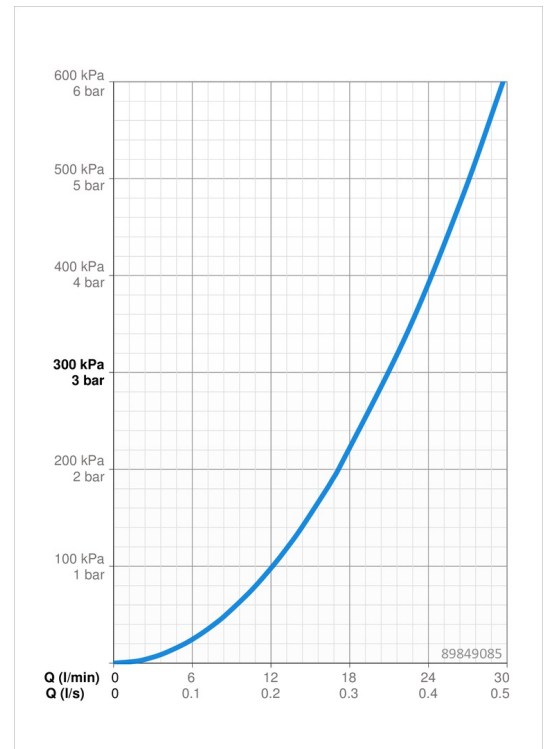

Zulassungen und Deklarationen

SVGW **1805-6754**