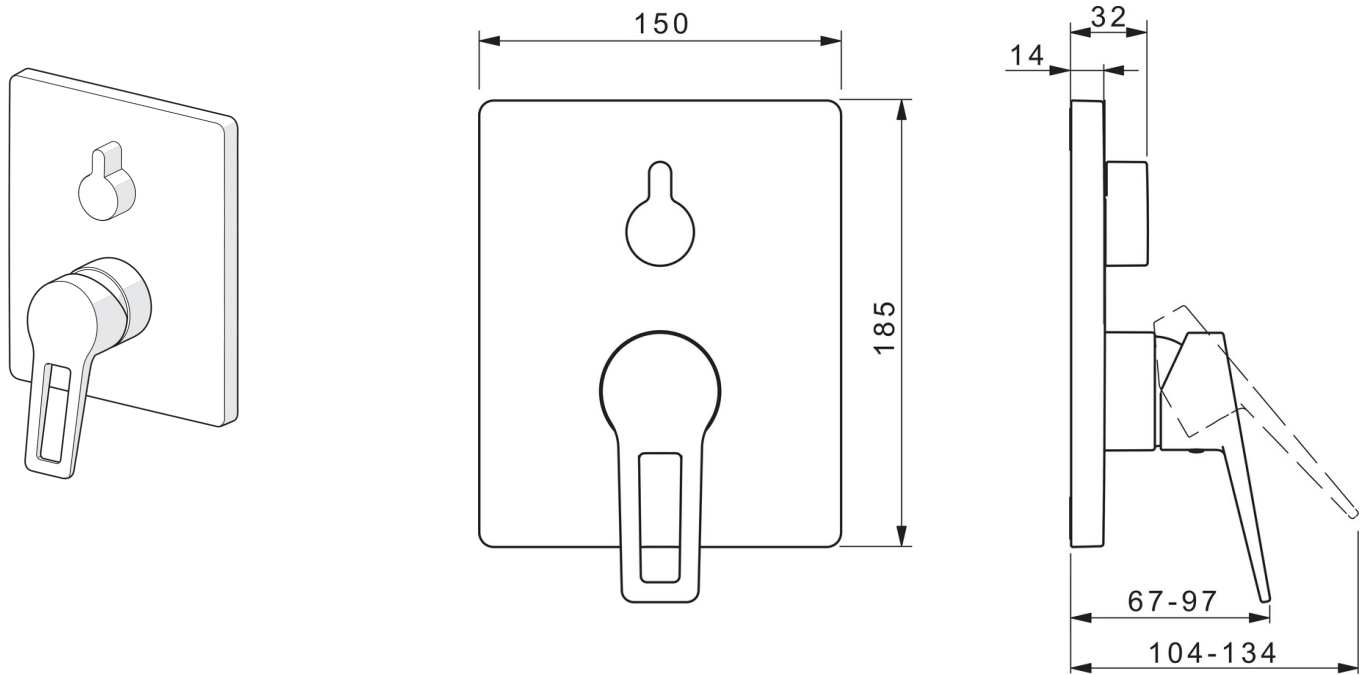

Ersatzteile