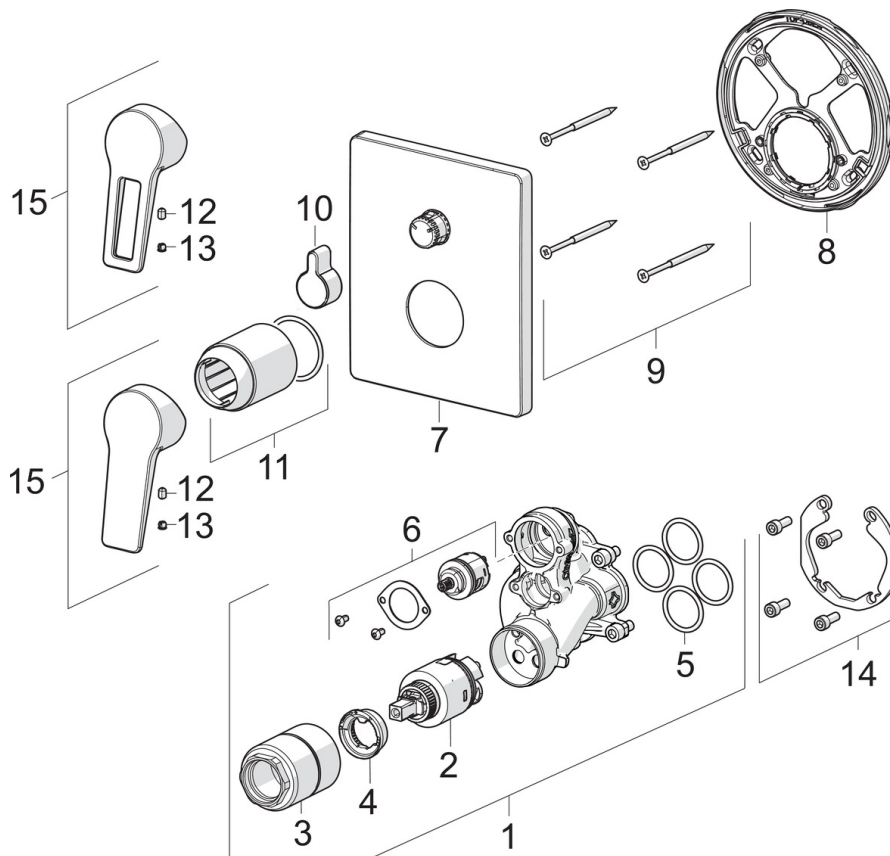

EAN: 4015474285576  
[static.hansa.com/89849085](http://static.hansa.com/89849085)

- Wanne & Dusche
- Einhebelmischer, Fertigmontageset
- Wandmontage für Unterputz-Einbaukörper
- Chrom
- Einhandbedienhebel/Griff, Bügelhebel, Hebel mit W+K-Kennzeichnung
- Drehumsteller, druckunabhängig
- Temperaturbegrenzer, Heißwassersperre einstellbar (im Lieferumfang enthalten)
- $\varnothing$  3.5 classic Steuerpatrone mit keramischen Dichtscheiben zur Wassermengen- und Temperatureinstellung
- Armaturenkörper aus entzinkungsbeständigem Messing (DZR)
- Rosette eckig, Befestigung der Funktionseinheit mit Schrauben, BLUECLICK: zur einfachen, schraubenlosen Rosettenbefestigung, BLUETUNE: Ausrichtung nach Einbau +/- 3,5°

### SP89849083

	Name	Art.-Nr.
01	Funktionseinheit, 3,5	59914299
02	Kartusche, 3,5 Classic	59913075
03	Schraubhülse, M38x1	59912115
04	Temperaturanschlag	59912325
05	O-Ring, 23,47x2,62	59914304
06	Umsteller/Kartusche	59914183
07	Rosette, 185x150 mm	59914327
08	Befestigungsteil	59914307
09	Schraube, M4,5x80	59912890
10	Umstellknopf	59914324
11	Abdeckhülse	59912511
12	Schraube, M5x8, SW2,5	59904755
13	Dekorkappe Grau	59912112
14	Einbausatz	59914186
15	Hebel	59913911
15	Hebel	59913910
N.I.	Verlängerungssatz, 15 mm	59914182
N.I.	Befestigungsschraube, M6x13	59914657
N.I.	Umsteller, automatisch, 120°	59914655
N.I.	Adapter, H/C reversed	59914184