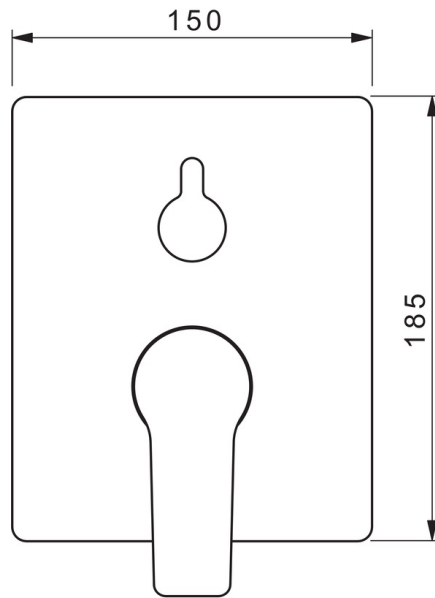

EAN: 4057304015816
static.hansa.com/8984908333

- Wanne & Dusche
- Einhebelmischer, Fertigmontageset
- Wandmontage für Unterputz-Einbaukörper
- Matt-Schwarz
- Hebel mit W+K-Kennzeichnung, Einhandbedienhebel/Griff
- Drehumsteller, druckunabhängig
- Temperaturbegrenzer, Heißwassersperre einstellbar (im Lieferumfang enthalten)
- \varnothing 3.5 classic Steuerpatrone mit keramischen Dichtscheiben zur Wassermengen- und Temperatureinstellung
- Armaturenkörper aus entzinkungsbeständigem Messing (DZR)
- Rosette eckig, Befestigung der Funktionseinheit mit Schrauben, BLUECLICK: zur einfachen, schraubenlosen Rosettenbefestigung, BLUETUNE: Ausrichtung nach Einbau +/- 3,5°

Technische Daten

Durchflusseigenschaften

Durchfluss bei 3 bar **21.0 / 21.0 l/min**

Technische Eigenschaften

Warmwasserversorgung **max. +80°C**
 Arbeitsdruck **0.5-10 bar**

Vorschriften

EN Standard **EN 817**
 Geräuschklasse **I (ISO 3822)**

Zulassungen und Deklarationen

SVGW **1805-6754**

Ersatzteile

SP8984908333

	Name	Art.-Nr.
01	Funktionseinheit, 3,5	59914299
02	Kartusche, 3,5 Classic	59913075
03	Schraubhülse, M38x1	59912115
04	Temperaturanschlag	59912325
05	O-Ring, 23.47x2.62	59914304
06	Umsteller/Kartusche	59914183
08	Befestigungsteil	59914307
09	Schraube, M4.5x80	59912890
12	Schraube, M5x8, SW2.5	59904755
13	Dekorkappe Grau	59912112
14	Einbausatz	59914186
N.I.	Verlängerungssatz, 15 mm	59914182
N.I.	Adapter, H/C reversed	59914184