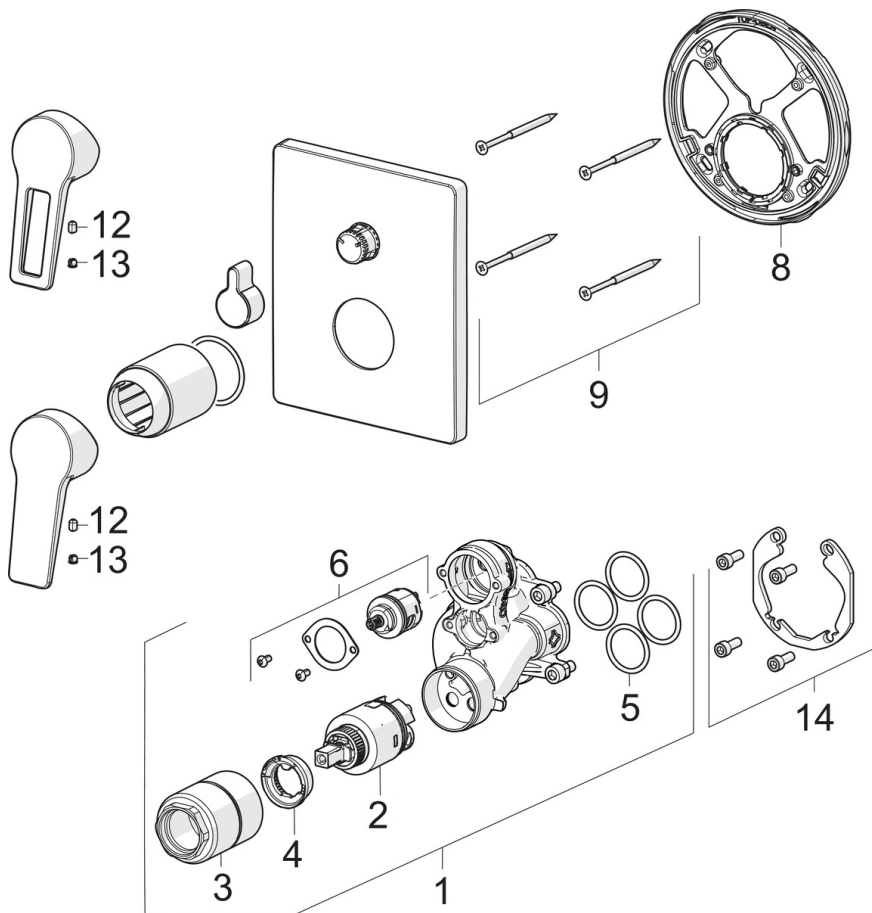

EAN: 4057304015816
static.hansa.com/8984908333

- Wanne & Dusche
- Einhebelmischer, Fertigmontageset
- Wandmontage für Unterputz-Einbaukörper
- Matt-Schwarz
- Hebel mit W+K-Kennzeichnung, Einhandbedienhebel/Griff
- Drehumsteller, druckunabhängig
- Temperaturbegrenzer, Heißwassersperre einstellbar (im Lieferumfang enthalten)
- \varnothing 3.5 classic Steuerpatrone mit keramischen Dichtscheiben zur Wassermengen- und Temperatureinstellung
- Armaturenkörper aus entzinkungsbeständigem Messing (DZR)
- Rosette eckig, Befestigung der Funktionseinheit mit Schrauben, BLUECLICK: zur einfachen, schraubenlosen Rosettenbefestigung, BLUETUNE: Ausrichtung nach Einbau +/- 3,5°

Technische Daten

Durchflusseigenschaften

Durchfluss bei 3 bar **21.0 / 21.0 l/min**

Technische Eigenschaften

Warmwasserversorgung **max. +80°C**
 Arbeitsdruck **0.5-10 bar**

Vorschriften

EN Standard **EN 817**
 Geräuschklasse **I (ISO 3822)**

Zulassungen und Deklarationen

SVGW **1805-6754**

Ersatzteile

SP8984908333

	Name	Art.-Nr.
01	Funktionseinheit, 3,5	59914299
02	Kartusche, 3,5 Classic	59913075
03	Schraubhülse, M38x1	59912115
04	Temperaturanschlag	59912325
05	O-Ring, 23.47x2.62	59914304
06	Umsteller/Kartusche	59914183
08	Befestigungsteil	59914307
09	Schraube, M4.5x80	59912890
12	Schraube, M5x8, SW2.5	59904755
13	Dekorkappe Grau	59912112
14	Einbausatz	59914186
N.I.	Verlängerungssatz, 15 mm	59914182
N.I.	Adapter, H/C reversed	59914184