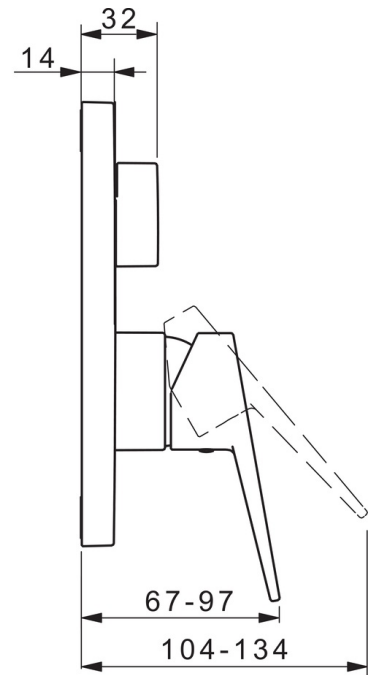

EAN: 4057304015816
static.hansa.com/8984908333

- Wanne & Dusche
- Einhebelmischer, Fertigmontageset
- Wandmontage für Unterputz-Einbaukörper
- Matt-Schwarz
- Hebel mit W+K-Kennzeichnung, Einhandbedienhebel/Griff
- Drehumsteller, druckunabhängig
- Temperaturbegrenzer, Heißwassersperre einstellbar (im Lieferumfang enthalten)
- \varnothing 3.5 classic Steuerpatrone mit keramischen Dichtscheiben zur Wassermengen- und Temperatureinstellung
- Armaturenkörper aus entzinkungsbeständigem Messing (DZR)
- Rosette eckig, Befestigung der Funktionseinheit mit Schrauben, BLUECLICK: zur einfachen, schraubenlosen Rosettenbefestigung, BLUETUNE: Ausrichtung nach Einbau +/- 3,5°

Technische Daten

Durchflusseigenschaften

Durchfluss bei 3 bar **21.0 / 21.0 l/min**

Technische Eigenschaften

Warmwasserversorgung **max. +80°C**
 Arbeitsdruck **0.5-10 bar**

Vorschriften

EN Standard **EN 817**
 Geräuschklasse **I (ISO 3822)**

Zulassungen und Deklarationen

SVGW **1805-6754**

Ersatzteile

SP8984908333

	Name	Art.-Nr.
01	Funktionseinheit, 3,5	59914299
02	Kartusche, 3,5 Classic	59913075
03	Schraubhülse, M38x1	59912115
04	Temperaturanschlag	59912325
05	O-Ring, 23.47x2.62	59914304
06	Umsteller/Kartusche	59914183
08	Befestigungsteil	59914307
09	Schraube, M4.5x80	59912890
12	Schraube, M5x8, SW2.5	59904755
13	Dekorkappe Grau	59912112
14	Einbausatz	59914186
N.I.	Verlängerungssatz, 15 mm	59914182
N.I.	Adapter, H/C reversed	59914184