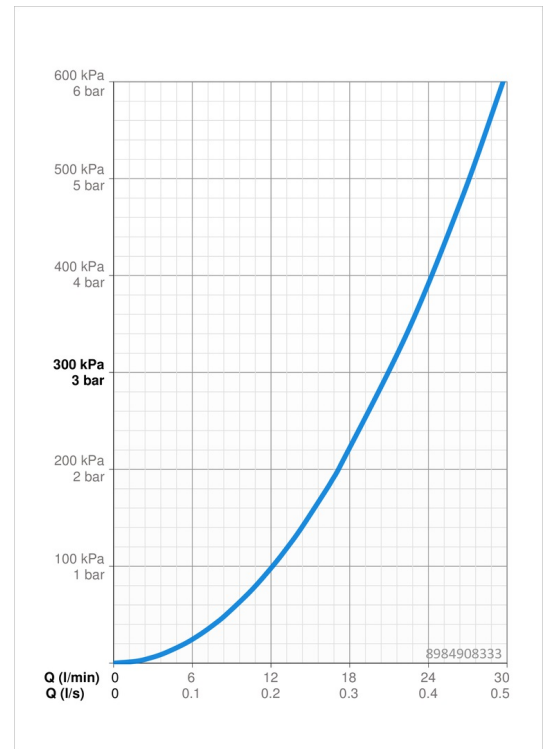

EAN: 4057304015816
static.hansa.com/8984908333

- Wanne & Dusche
- Einhebelmischer, Fertigmontageset
- Wandmontage für Unterputz-Einbaukörper
- Matt-Schwarz
- Hebel mit W+K-Kennzeichnung, Einhandbedienhebel/Griff
- Drehumsteller, druckunabhängig
- Temperaturbegrenzer, Heißwassersperre einstellbar (im Lieferumfang enthalten)
- $\varnothing$ 3.5 classic Steuerpatrone mit keramischen Dichtscheiben zur Wassermengen- und Temperatureinstellung
- Armaturenkörper aus entzinkungsbeständigem Messing (DZR)
- Rosette eckig, Befestigung der Funktionseinheit mit Schrauben, BLUECLICK: zur einfachen, schraubenlosen Rosettenbefestigung, BLUETUNE: Ausrichtung nach Einbau +/- 3,5°

Technische Daten

Durchflusseigenschaften

Durchfluss bei 3 bar **21.0 / 21.0 l/min**

Technische Eigenschaften

Warmwasserversorgung **max. +80°C**
Arbeitsdruck **0.5-10 bar**

Vorschriften

EN Standard **EN 817**
Geräuschklasse **I (ISO 3822)**

Zulassungen und Deklarationen

SVGW **1805-6754**