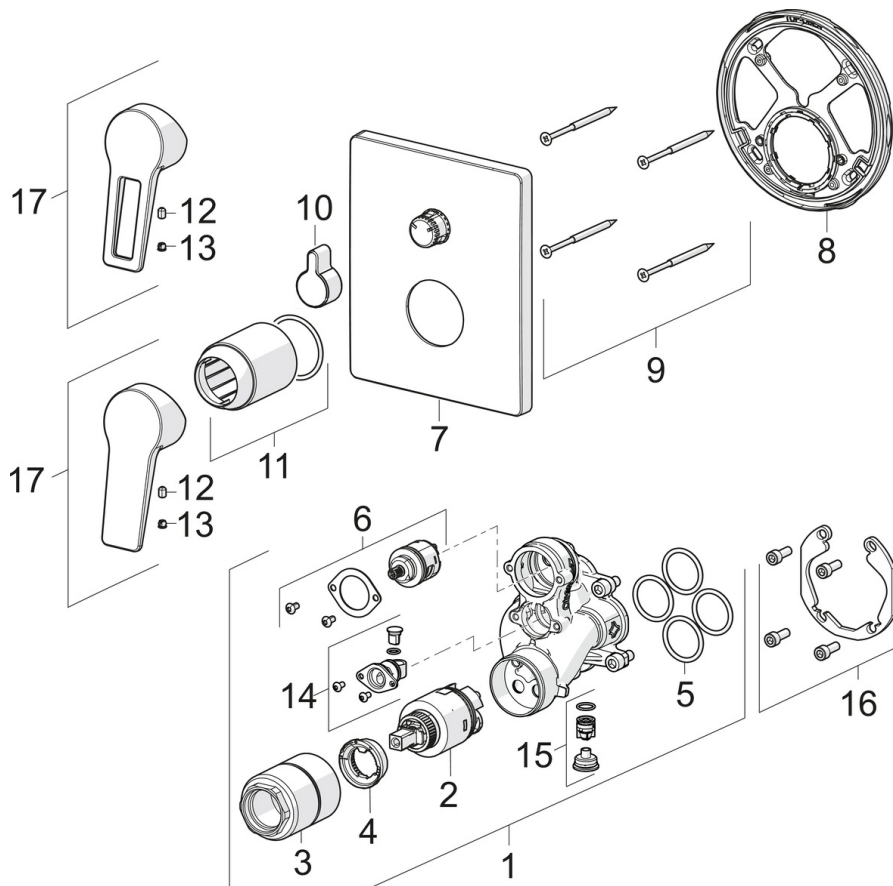

EAN: 4015474285583
static.hansa.com/89843085

- Wanne & Dusche
- Einhebelmischer, Fertigmontageset
- Wandmontage für Unterputz-Einbaukörper
- Chrom
- Einhandbedienhebel/Griff, Bügelhebel, Hebel mit W+K-Kennzeichnung
- Drehumsteller, druckunabhängig
- Temperaturbegrenzer, Heißwassersperre einstellbar (im Lieferumfang enthalten)
- mit Sicherungseinrichtung, Rückflussverhinderer, \varnothing 3.5 classic Steuerpatrone mit keramischen Dichtscheiben zur Wassermengen- und Temperatureinstellung
- Armaturenkörper aus entzinkungsbeständigem Messing (DZR)
- Rosette eckig, Befestigung der Funktionseinheit mit Schrauben, BLUECLICK: zur einfachen, schraubenlosen Rosettenbefestigung, BLUETUNE: Ausrichtung nach Einbau +/- 3,5°

Technische Daten

Durchflusseigenschaften

Durchfluss bei 3 bar **21.0 / 21.0 l/min**

Technische Eigenschaften

Warmwasserversorgung **max. +80°C**
 Arbeitsdruck **0.5-10 bar**
 Sicherungseinrichtung (EN1717) **HD**

Vorschriften

EN Standard **EN 817**

Ersatzteile

SP89843083

	Name	Art.-Nr.
01	Funktionseinheit, 3,5	59914298
02	Kartusche, 3,5 Classic	59913075
03	Schraubhülse, M38x1	59912115
04	Temperaturanschlag	59912325
05	O-Ring, 23.47x2.62	59914304
06	Umsteller/Kartusche	59914183
07	Rosette, 185x150 mm	59914327
08	Befestigungsteil	59914307
09	Schraube, M4.5x80	59912890
10	Umstellknopf	59914324
11	Abdeckhülse	59912511
12	Schraube, M5x8, SW2.5	59904755
13	Dekorkappe Grau	59912112
14	Rohrbelüfter	59914335
15	Rückflussverhinderer	59914336
16	Einbausatz	59914186
17	Hebel	59913911
17	Hebel	59913910
N.I.	Verlängerungssatz, 15 mm	59914182
N.I.	Befestigungsschraube, M6x13	59914657
N.I.	Umsteller, automatisch, 120°	59914655
N.I.	Adapter, H/C reversed	59914184