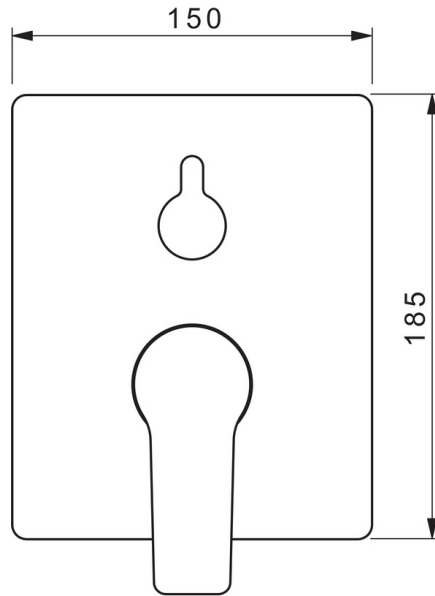

Ersatzteile

SP89843083

	Name	Art.-Nr.
01	Funktionseinheit, 3,5	59914298
02	Kartusche, 3,5 Classic	59913075
03	Schraubhülse, M38x1	59912115
04	Temperaturanschlag	59912325
05	O-Ring, 23.47x2.62	59914304
06	Umsteller/Kartusche	59914183
07	Rosette, 185x150 mm	59914327
08	Befestigungsteil	59914307
09	Schraube, M4.5x80	59912890
10	Umstellknopf	59914324
11	Abdeckhülse	59912511
12	Schraube, M5x8, SW2.5	59904755
13	Dekorkappe Grau	59912112
14	Rohrbelüfter	59914335
15	Rückflussverhinderer	59914336
16	Einbausatz	59914186
17	Hebel	59913911
17	Hebel	59913910
N.I.	Verlängerungssatz, 15 mm	59914182
N.I.	Befestigungsschraube, M6x13	59914657
N.I.	Umsteller, automatisch, 120°	59914655
N.I.	Adapter, H/C reversed	59914184