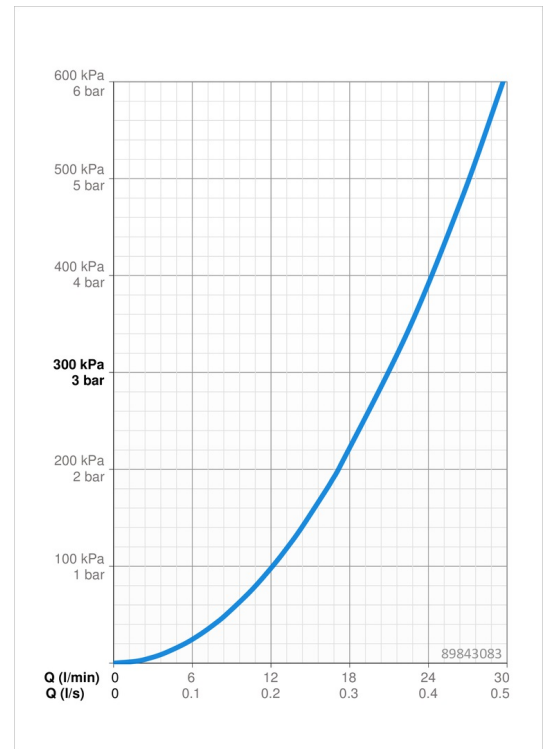

Vorschriften

EN Standard **EN 817**