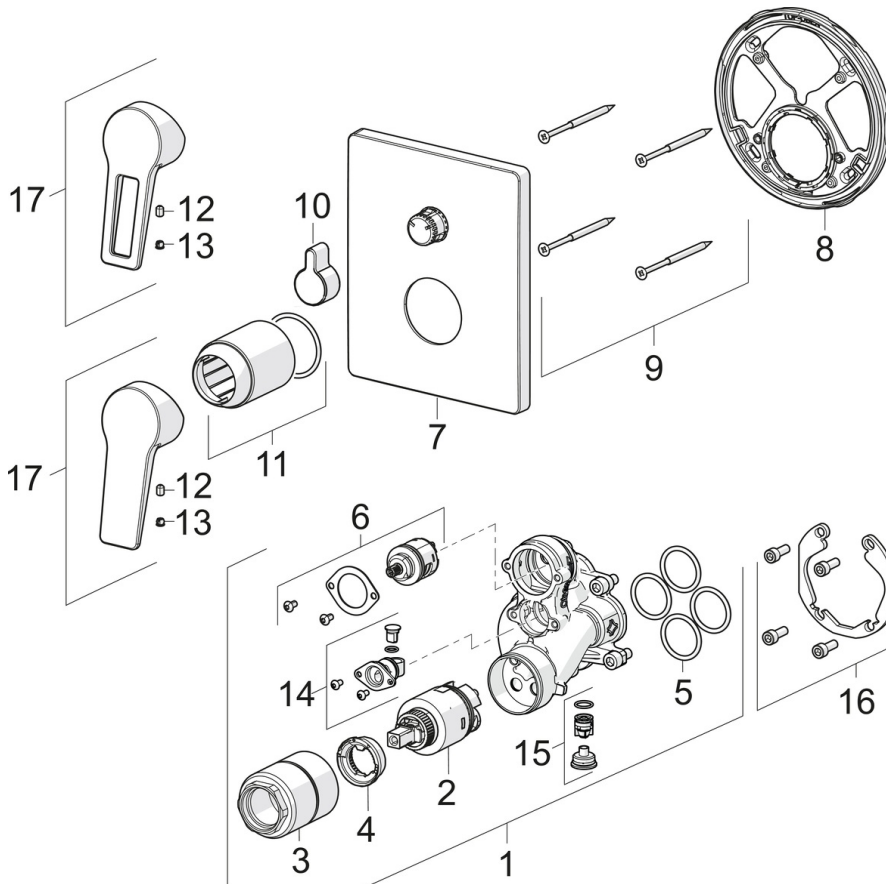

EAN: 4015474285590  
[static.hansa.com/89843083](http://static.hansa.com/89843083)

- Wanne & Dusche
- Einhebelmischer, Fertigmontageset
- Wandmontage für Unterputz-Einbaukörper
- Chrom
- Hebel mit W+K-Kennzeichnung, Einhandbedienhebel/Griff
- Drehumsteller, druckunabhängig
- Temperaturbegrenzer, Heißwassersperre einstellbar (im Lieferumfang enthalten)
- mit Sicherungseinrichtung, Rückflussverhinderer,  $\varnothing$  3.5 classic Steuerpatrone mit keramischen Dichtscheiben zur Wassermengen- und Temperatureinstellung
- Armaturenkörper aus entzinkungsbeständigem Messing (DZR)
- Rosette eckig, Befestigung der Funktionseinheit mit Schrauben, BLUECLICK: zur einfachen, schraubenlosen Rosettenbefestigung, BLUETUNE: Ausrichtung nach Einbau +/- 3,5°

### Technische Eigenschaften

Warmwasserversorgung **max. +80°C**  
 Arbeitsdruck **0.5-10 bar**  
 Sicherungseinrichtung (EN1717) **HD**

### SP89843083

	Name	Art.-Nr.
01	Funktionseinheit, 3,5	59914298
02	Kartusche, 3,5 Classic	59913075
03	Schraubhülse, M38x1	59912115
04	Temperaturanschlag	59912325
05	O-Ring, 23.47x2.62	59914304
06	Umsteller/Kartusche	59914183
07	Rosette, 185x150 mm	59914327
08	Befestigungsteil	59914307
09	Schraube, M4.5x80	59912890
10	Umstellknopf	59914324
11	Abdeckhülse	59912511
12	Schraube, M5x8, SW2.5	59904755
13	Dekorkappe Grau	59912112
14	Rohrbelüfter	59914335
15	Rückflussverhinderer	59914336
16	Einbausatz	59914186
17	Hebel	59913911
17	Hebel	59913910
N.I.	Verlängerungssatz, 15 mm	59914182
N.I.	Befestigungsschraube, M6x13	59914657
N.I.	Umsteller, automatisch, 120°	59914655
N.I.	Adapter, H/C reversed	59914184