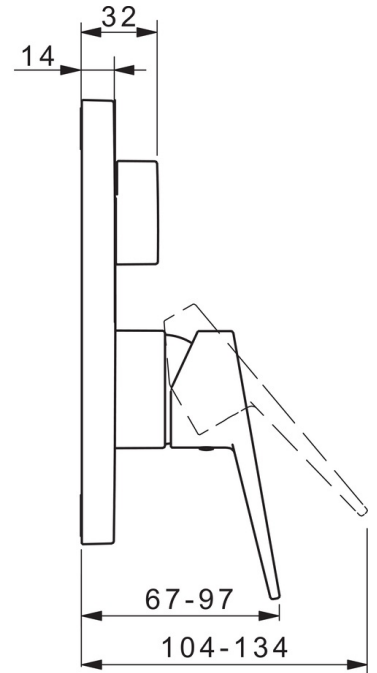

Ersatzteile

SP89843083

	Name	Art.-Nr.
01	Funktionseinheit, 3,5	59914298
02	Kartusche, 3,5 Classic	59913075
03	Schraubhülse, M38x1	59912115
04	Temperaturanschlag	59912325
05	O-Ring, 23.47x2.62	59914304
06	Umsteller/Kartusche	59914183
07	Rosette, 185x150 mm	59914327
08	Befestigungsteil	59914307
09	Schraube, M4.5x80	59912890
10	Umstellknopf	59914324
11	Abdeckhülse	59912511
12	Schraube, M5x8, SW2.5	59904755
13	Dekorkappe Grau	59912112
14	Rohrbelüfter	59914335
15	Rückflussverhinderer	59914336
16	Einbausatz	59914186
17	Hebel	59913911
17	Hebel	59913910
N.I.	Verlängerungssatz, 15 mm	59914182
N.I.	Befestigungsschraube, M6x13	59914657
N.I.	Umsteller, automatisch, 120°	59914655
N.I.	Adapter, H/C reversed	59914184