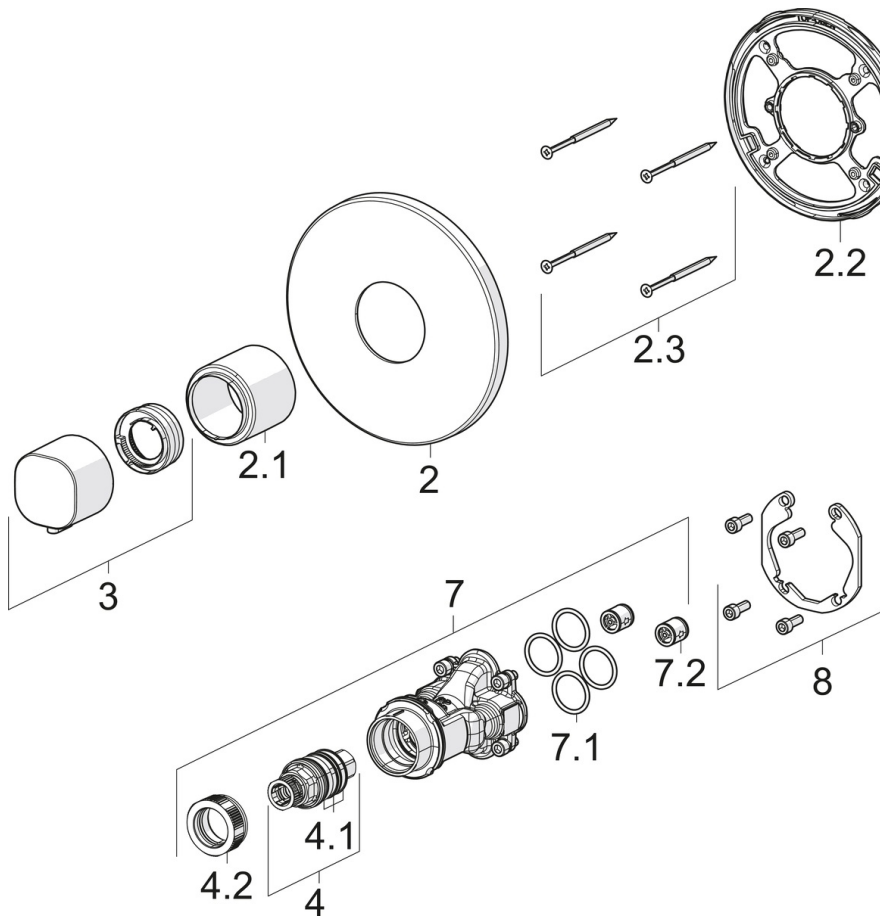

EAN: 4015474287198
static.hansa.com/88669501

- Dusche
- Fertigmontageset, Thermostat
- Wandmontage für Unterputz-Einbaukörper
- Chrom
- Temperatureinstellgriff
- Sicherheitssperre gegen Verbrühen bei 38°C
- Thermostatkartusche zur Temperaturregung, Rückflussverhinderer
- Schalldämpfer
- Rosettentträger, Rosette rund, Hülse, Befestigung der Funktionseinheit mit Schrauben, BLUECLICK: zur einfachen, schraubenlosen Rosettenbefestigung
- Ohne Mengenregulierung, Ohne Umstellung

Technische Daten

Durchflusseigenschaften

Durchfluss bei 3 bar **25.8 l/min**

Technische Eigenschaften

Warmwasserversorgung **max. +80°C**
 Arbeitsdruck **0.5-10 bar**
 Sicherungseinrichtung (EN1717) **EB**
 Werkstoff **Messing**

Vorschriften

EN Standard **EN 1111**
 Geräuschklasse **I (ISO 3822)**

Zulassungen und Deklarationen

ABP **PA-IX 38190/I**
 SVGW **1805-6755**

Ersatzteile

SP88669501

	Name	Art.-Nr.
1.1	Temperaturanschlag	59914426
2	Rosette, d 170 mm	59914318
2.1	Abdeckhülse	59914294
2.2	Befestigungsteil	59914296
2.3	Schraube, M4.5x80	59912890
3	Temperatureinstellgriff	59914295
4	Thermostatkartusche, 3.4	59914114
4.1	O-Ringsatz	59914113
4.2	Gegenmutter, M36x1.5, SW38	59914319
7	Funktionseinheit	59914293
7.1	O-Ring, 23.47x2.62	59914304
7.2	Rückflussverhinderer	59905714
8	Einbausatz	59914186
N.I.	Adapter, H/C reversed	59914184
N.I.	Verlängerungssatz, 15 mm	59914182
N.I.	Schalldämpfer	59904792
N.I.	Befestigungsschraube, M6x13	59914657
N.I.	Temperaturanschlag, max 38°C	59914619
N.I.	Verlängerungssatz, 15 mm, d 170 mm	59914191