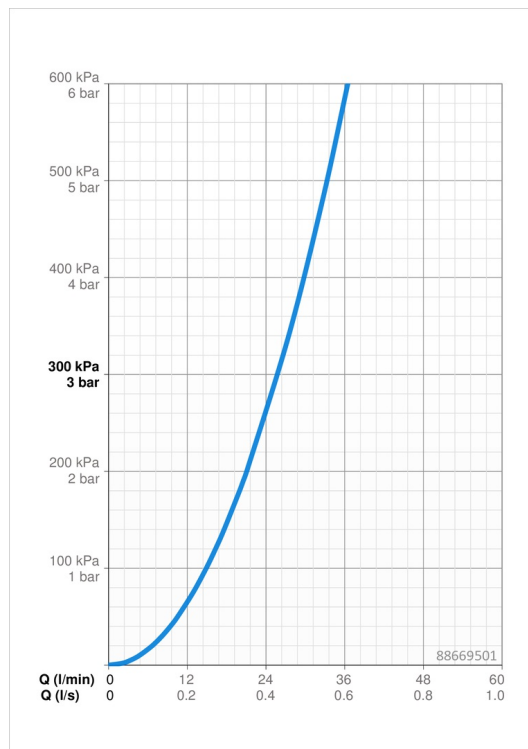

EAN: 4015474287198
static.hansa.com/88669501

- Dusche
- Fertigmontageset, Thermostat
- Wandmontage für Unterputz-Einbaukörper
- Chrom
- Temperatureinstellgriff
- Sicherheitssperre gegen Verbrühen bei 38°C
- Thermostatkartusche zur Temperaturregung, Rückflussverhinderer
- Schalldämpfer
- Rosettentträger, Rosette rund, Hülse, Befestigung der Funktionseinheit mit Schrauben, BLUECLICK: zur einfachen, schraubenlosen Rosettenbefestigung
- Ohne Mengenregulierung, Ohne Umstellung

Technische Daten

Durchflusseigenschaften

Durchfluss bei 3 bar **25.8 l/min**

Technische Eigenschaften

Warmwasserversorgung **max. +80°C**
Arbeitsdruck **0.5-10 bar**
Sicherungseinrichtung (EN1717) **EB**
Werkstoff **Messing**

Vorschriften

EN Standard **EN 1111**
Geräuschklasse **I (ISO 3822)**

Zulassungen und Deklarationen

ABP **PA-IX 38190/I**
SVGW **1805-6755**