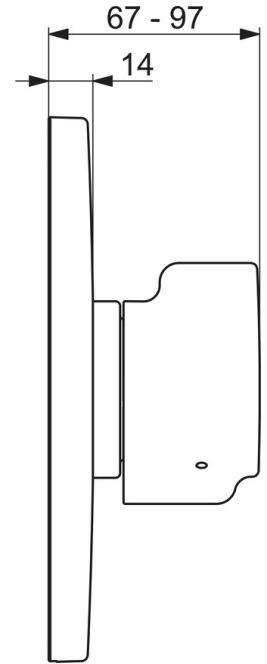

Ersatzteile

SP88609085

	Name	Art.-Nr.
01	Rosette, d 170 mm	59914318
02	Abdeckhülse	59914294
03	Befestigungsteil	59914296
04	Schraube, M4.5x80	59912890
05	Temperatureinstellgriff	59914754
06	Thermostatkartusche, 3.4	59914114
07	Schraubhülse	59914755
08	Funktionseinheit	59914293
09	O-Ring, 23.47x2.62	59914304
10	Rückflussverhinderer	59905714
11	Schlüssel	59914077