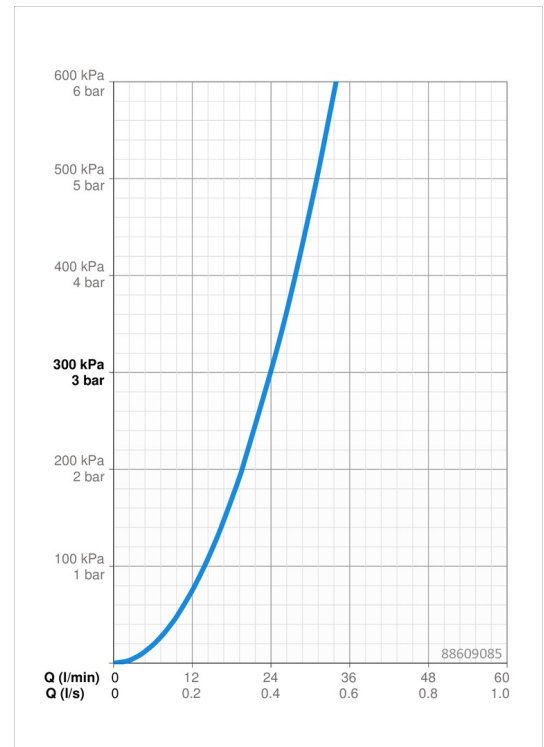

EAN: 4057304012556
static.hansa.com/88609085

- Dusche
- Gesundheit & Pflege
- Fertigmontageset, Thermostat
- Wandmontage für Unterputz-Einbaukörper
- Chrom
- Temperatureinstellgriff
- Thermostatkartusche zur Temperaturreglung, Rückflussverhinderer
- Thermische Desinfektion nach DVGW W551 ohne erneute Regelteil Einjustierung möglich
- Rosette rund, Funktionseinheit, BLUECLICK: zur einfachen, schraubenlosen Rosettenbefestigung, BLUETUNE: Ausrichtung nach Einbau +/- 3,5°
- Ohne Mengenregulierung, Ohne Umstellung
- Eigensicher gegen Rückfließen im häuslichen Gebrauch (nach DIN EN 1717) Verbrüherschutz durch Temperaturendanschlag 38°C (36°-44°)

Technische Daten

Durchflusseigenschaften

Durchfluss bei 3 bar **24.0 l/min**

Technische Eigenschaften

Warmwasserversorgung **max. +80°C**
Arbeitsdruck **1-10 bar**
Durchmesser **170 mm**
Sicherungseinrichtung (EN1717) **EB**
Werkstoff **Messing**

Vorschriften

EN Standard **EN 1111**
Geräuschklasse **I (ISO 3822)**

Zulassungen und Deklarationen

ABP **PA-IX 38190/I**