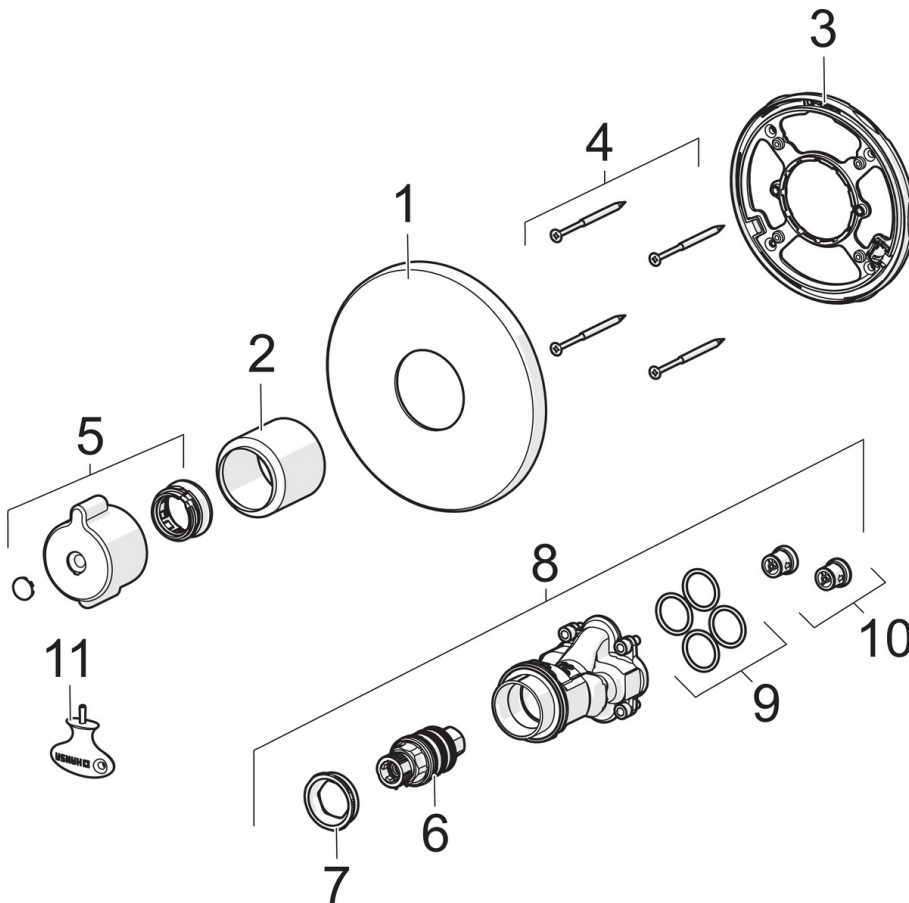

EAN: 4057304012556  
[static.hansa.com/88609085](http://static.hansa.com/88609085)

- Dusche
- Gesundheit & Pflege
- Fertigmontageset, Thermostat
- Wandmontage für Unterputz-Einbaukörper
- Chrom
- Temperatureinstellgriff
- Thermostatkartusche zur Temperaturreglung, Rückflussverhinderer
- Thermische Desinfektion nach DVGW W551 ohne erneute Regelteil Einjustierung möglich
- Rosette rund, Funktionseinheit, BLUECLICK: zur einfachen, schraubenlosen Rosettenbefestigung, BLUETUNE: Ausrichtung nach Einbau +/- 3,5°
- Ohne Mengenregulierung, Ohne Umstellung
- Eigensicher gegen Rückfließen im häuslichen Gebrauch (nach DIN EN 1717) Verbrüherschutz durch Temperaturendanschlag 38°C (36°-44°)

### Technische Eigenschaften

Warmwasserversorgung **max. +80°C**  
 Arbeitsdruck **1-10 bar**  
 Durchmesser **170 mm**  
 Sicherungseinrichtung (EN1717) **EB**  
 Werkstoff **Messing**

### SP88609085

	Name	Art.-Nr.
01	Rosette, d 170 mm	59914318
02	Abdeckhülse	59914294
03	Befestigungsteil	59914296
04	Schraube, M4.5x80	59912890
05	Temperatureinstellgriff	59914754
06	Thermostatkartusche, 3.4	59914114
07	Schraubhülse	59914755
08	Funktionseinheit	59914293
09	O-Ring, 23.47x2.62	59914304
10	Rückflussverhinderer	59905714
11	Schlüssel	59914077