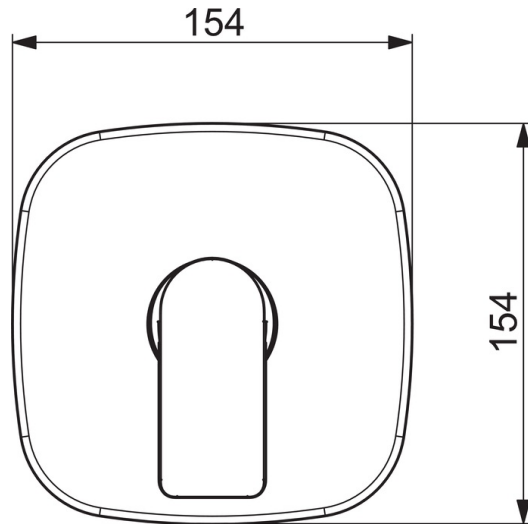

Ersatzteile

SP87859073

	Name	Art.-Nr.
01	Funktionseinheit	59914510
02	Kartusche, 4.0 Classic	59914129
03	Gegenmutter, M42x1,5, SW 38	59914128
04	O-Ring, 23.47x2.62	59914304
05	Rosette	59914312
06	Deckplatte, 154x154 mm	59914571
07	Befestigungsteil	59914511
08	Schraube, M4.5x80	59912890
09	Abdeckhülse	59914572
10	Dekorkappe	59914573
11	Hebel	1009774V