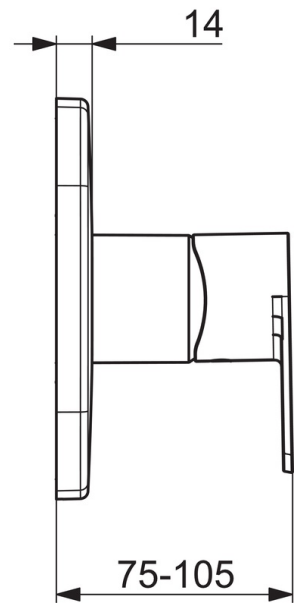

Ersatzteile

SP87859073

	Name	Art.-Nr.
01	Funktionseinheit	59914510
02	Kartusche, 4.0 Classic	59914129
03	Gegenmutter, M42x1,5, SW 38	59914128
04	O-Ring, 23.47x2.62	59914304
05	Rosette	59914312
06	Deckplatte, 154x154 mm	59914571
07	Befestigungsteil	59914511
08	Schraube, M4.5x80	59912890
09	Abdeckhülse	59914572
10	Dekorkappe	59914573
11	Hebel	1009774V