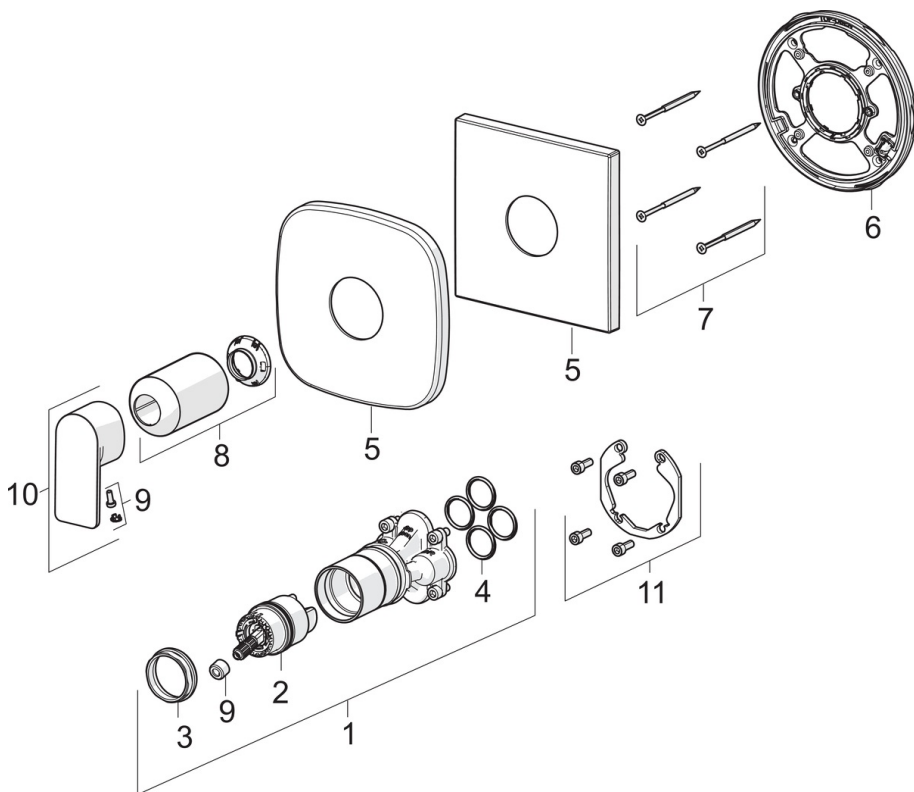

EAN: 4057304015267  
[static.hansa.com/87859173](http://static.hansa.com/87859173)

- Dusche
- Fertigmontageset, Einhebelmischer
- Wandmontage für Unterputz-Einbaukörper
- Chrom
- Einhandbedienhebel/Griff, Hebel mit W+K-Kennzeichnung
- $\phi$  4.0 Steuerpatrone mit keramischen Dichtscheiben zur Wassermengen- und Temperatureinstellung
- Armaturenkörper aus entzinkungsbeständigem Messing (DZR)
- Rosette soft edge, BLUECLICK: zur einfachen, schraubenlosen Rosettenbefestigung, BLUETUNE: Ausrichtung nach Einbau +/- 3,5°, Befestigung der Funktionseinheit mit Schrauben, Hülse

### Technische Eigenschaften

Warmwasserversorgung **max. +80°C**  
 Arbeitsdruck **0.5-10 bar**  
 Anschlussgröße **G1/2**  
 Sicherungseinrichtung (EN1717) **EB**  
 Werkstoff **Messing**

### SP87859073

	Name	Art.-Nr.
01	Funktionseinheit	59914510
02	Kartusche, 4.0 Classic	59914129
03	Gegenmutter, M42x1,5, SW 38	59914128
04	O-Ring, 23.47x2.62	59914304
05	Rosette	59914312
06	Deckplatte, 154x154 mm	59914571
07	Befestigungsteil	59914511
08	Schraube, M4.5x80	59912890
09	Abdeckhülse	59914572
10	Dekorkappe	59914573
11	Hebel	1009774V