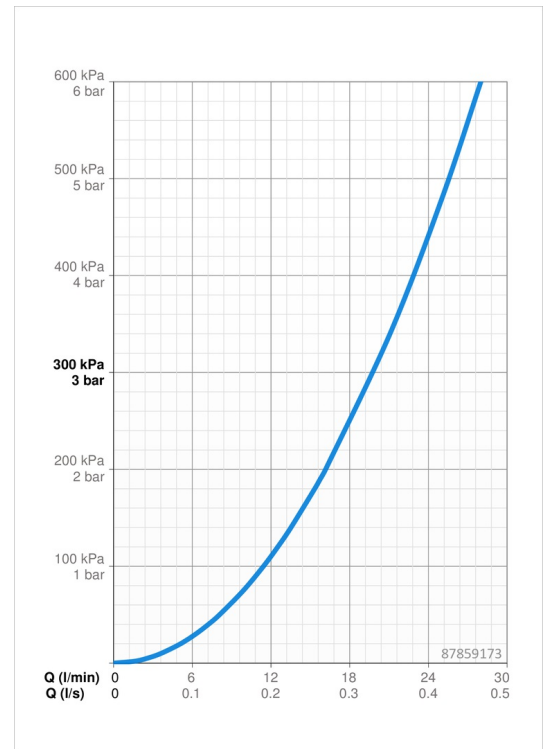

EAN: 4057304015267
static.hansa.com/87859173

- Dusche
- Fertigmontageset, Einhebelmischer
- Wandmontage für Unterputz-Einbaukörper
- Chrom
- Einhandbedienhebel/Griff, Hebel mit W+K-Kennzeichnung
- ϕ 4.0 Steuerpatrone mit keramischen Dichtscheiben zur Wassermengen- und Temperatureinstellung
- Armaturenkörper aus entzinkungsbeständigem Messing (DZR)
- Rosette soft edge, BLUECLICK: zur einfachen, schraubenlosen Rosettenbefestigung, BLUETUNE: Ausrichtung nach Einbau +/- 3,5°, Befestigung der Funktionseinheit mit Schrauben, Hülse

Technische Daten

Durchflusseigenschaften

Durchfluss bei 3 bar **19.8 l/min**

Technische Eigenschaften

Warmwasserversorgung **max. +80°C**
Arbeitsdruck **0.5-10 bar**
Anschlussgröße **G1/2**
Sicherungseinrichtung (EN1717) **EB**
Werkstoff **Messing**

Vorschriften

EN Standard **EN 817**
Geräuschklasse **I (ISO 3822)**

Zulassungen und Deklarationen

ABP **PA-IX 29257/IB**