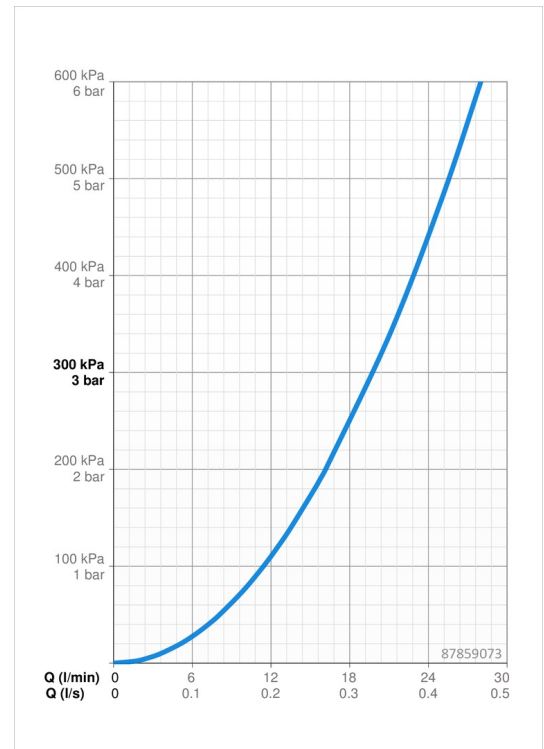

EAN: 4057304015243
static.hansa.com/87859073

- Dusche
- Fertigmontageset, Einhebelmischer
- Wandmontage für Unterputz-Einbaukörper
- Chrom
- Einhandbedienhebel/Griff, Hebel mit W+K-Kennzeichnung
- ϕ 4.0 Steuerpatrone mit keramischen Dichtscheiben zur Wassermengen- und Temperatureinstellung
- Armaturenkörper aus entzinkungsbeständigem Messing (DZR)
- Rosette eckig, BLUECLICK: zur einfachen, schraubenlosen Rosettenbefestigung, BLUETUNE: Ausrichtung nach Einbau +/- 3,5°, Befestigung der Funktionseinheit mit Schrauben, Hülse

Technische Daten

Durchflusseigenschaften

Durchfluss bei 3 bar **19.8 l/min**

Technische Eigenschaften

Warmwasserversorgung **max. +80°C**
Arbeitsdruck **0.5-10 bar**
Anschlussgröße **G1/2**
Sicherungseinrichtung (EN1717) **EB**
Werkstoff **Messing**

Vorschriften

EN Standard **EN 817**
Geräuschklasse **I (ISO 3822)**

Zulassungen und Deklarationen

ABP **PA-IX 29257/IB**