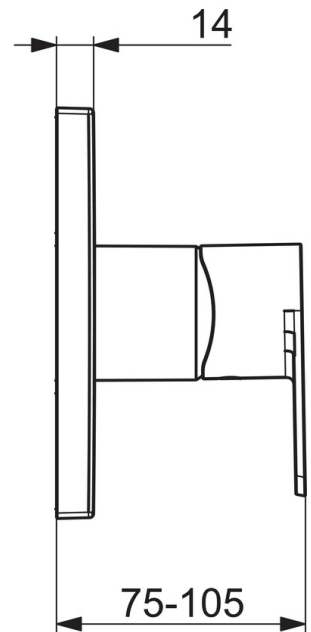

Ersatzteile

SP87859073

	Name	Art.-Nr.
01	Funktionseinheit	59914510
02	Kartusche, 4.0 Classic	59914129
03	Gegenmutter, M42x1,5, SW 38	59914128
04	O-Ring, 23.47x2.62	59914304
05	Rosette	59914312
06	Deckplatte, 154x154 mm	59914571
07	Befestigungsteil	59914511
08	Schraube, M4.5x80	59912890
09	Abdeckhülse	59914572
10	Dekorkappe	59914573
11	Hebel	1009774V