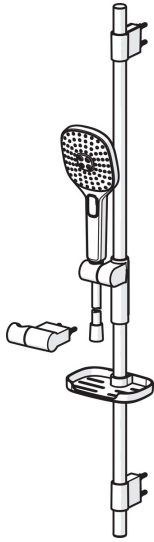

EAN: 4057304005138
static.hansa.com/84370230

- Dusche
- Wandmontage
- Chrom
- Handbrause, Brausestange, Verstellbare Brausestangehalterung, Seifenschale, Brausehalter, Brauseschlauch (1750 mm), Anti-Kalk-Technik, Twist guard, Verdrehschutz für Brauseschlauch
- Pulsierend - Starker Wasserstrahl zur Massage oder Körperbehandlung, Intensiv – Belebender Wasserstrahl, Sensitiv – Sanfter Wasserstrahl
- Kürzbar
- 3-strahlig

Technische Daten

Durchflusseigenschaften

Durchfluss bei 3 bar (mit Durchflussregler) **15.0 l/min**

Technische Eigenschaften

Warmwasserversorgung **max. +65°C**
 Arbeitsdruck **0.5-5 bar**
 Anschlussgröße **G1/2**
 Länge / Höhe **970 mm**

Vorschriften

EN Standard **EN 1112, EN 1113**

Ersatzteile

SP64860120

	Name	Art.-Nr.
01	Schieber	59914252
02	Wandhalter	59914253