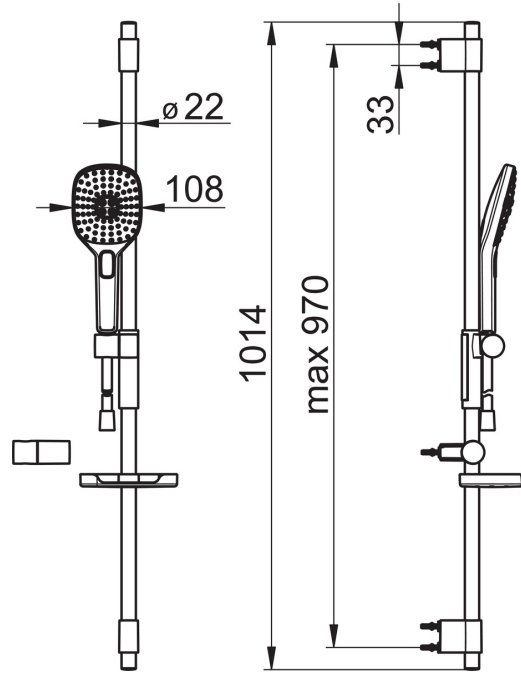

EAN: 4057304005138
static.hansa.com/84370230

- Dusche
- Wandmontage
- Chrom
- Handbrause, Brausestange, Verstellbare Brausestangehalterung, Seifenschale, Brausehalter, Brauseschlauch (1750 mm), Anti-Kalk-Technik, Twist guard, Verdrehschutz für Brauseschlauch
- Pulsierend - Starker Wasserstrahl zur Massage oder Körperbehandlung, Intensiv – Belebender Wasserstrahl, Sensitiv – Sanfter Wasserstrahl
- Kürzbar
- 3-strahlig

Technische Daten

Durchflusseigenschaften

Durchfluss bei 3 bar (mit Durchflussregler) **15.0 l/min**

Technische Eigenschaften

Warmwasserversorgung **max. +65°C**
 Arbeitsdruck **0.5-5 bar**
 Anschlussgröße **G1/2**
 Länge / Höhe **970 mm**

Vorschriften

EN Standard **EN 1112, EN 1113**

Ersatzteile

SP64860120

	Name	Art.-Nr.
01	Schieber	59914252
02	Wandhalter	59914253