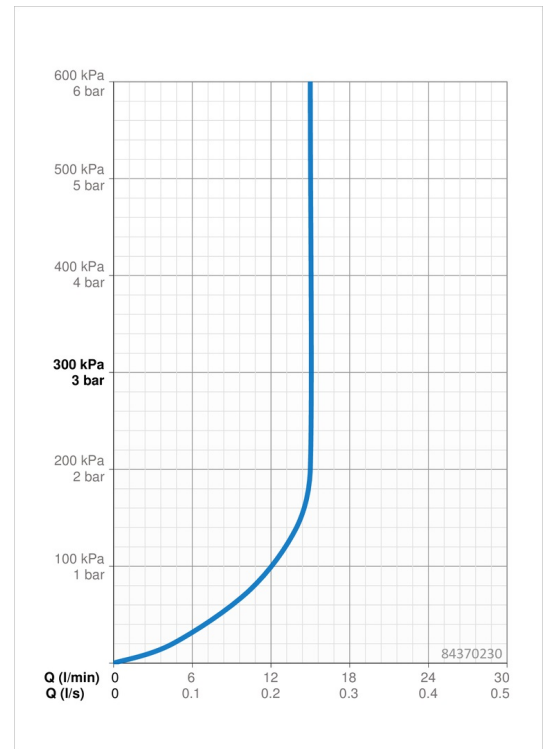

Vorschriften

EN Standard **EN 1112, EN 1113**