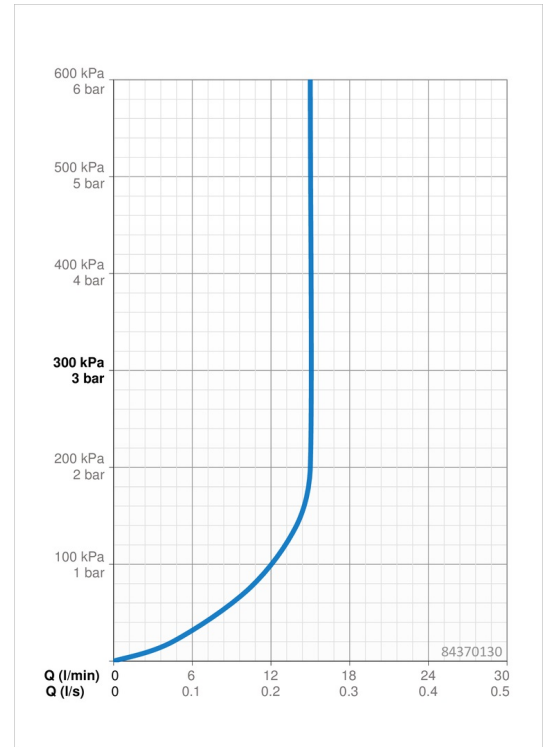

Vorschriften

EN Standard **EN 1112, EN 1113**