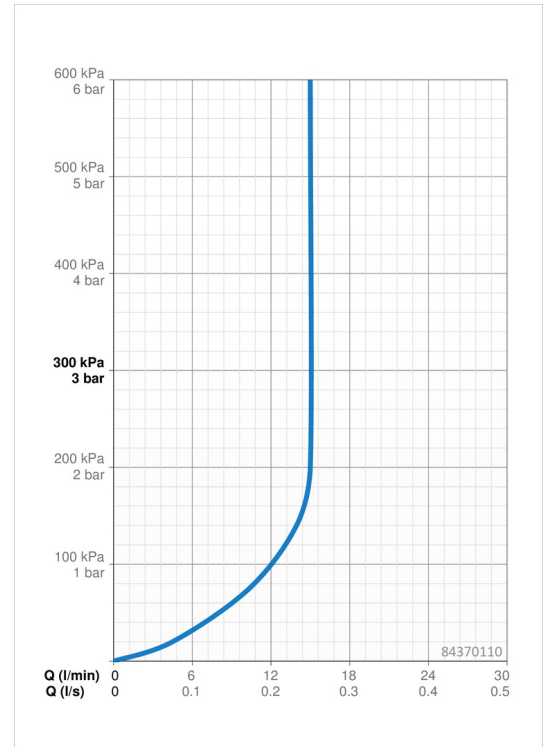

Vorschriften

EN Standard **EN 1112, EN 1113**