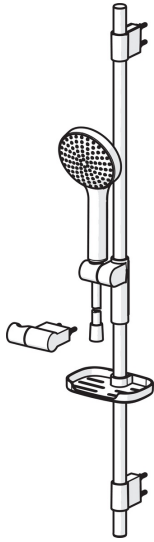

EAN: 4057304005107
static.hansa.com/84370110

- Dusche
- Wandmontage
- Chrom/Hellgrau
- Handbrause, Brausestange, Verstellbare Brausestangehalterung, Seifenschale, Brausehalter, Brauseschlauch (1750 mm), Anti-Kalk-Technik, Twist guard, Verdrehschutz für Brauseschlauch
- Sensitiv – Sanfter Wasserstrahl
- Kürzbar
- 1-strahlig

Technische Daten

Durchflusseigenschaften

Durchfluss bei 3 bar (mit Durchflussregler) **15.0 l/min**

Technische Eigenschaften

Warmwasserversorgung **max. +65°C**
 Arbeitsdruck **0.5-5 bar**
 Anschlussgröße **G1/2**
 Länge / Höhe **970 mm**

Vorschriften

EN Standard **EN 1112, EN 1113**

Ersatzteile

SP64860120

	Name	Art.-Nr.
01	Schieber	59914252
02	Wandhalter	59914253