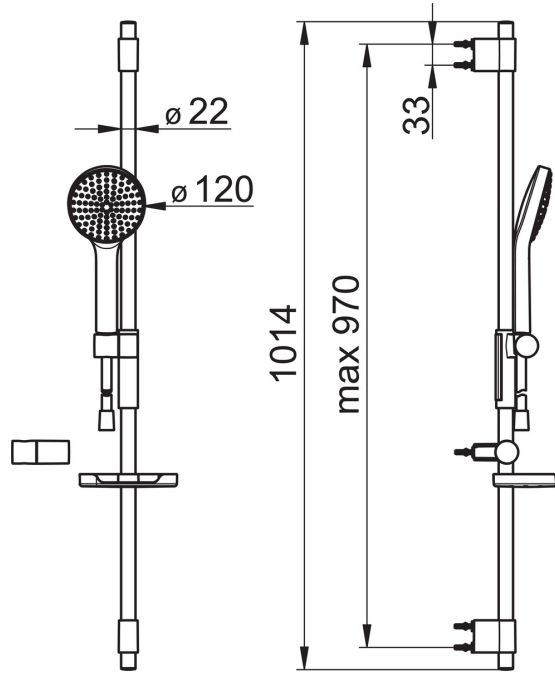

EAN: 4057304005107
static.hansa.com/84370110

- Dusche
- Wandmontage
- Chrom/Hellgrau
- Handbrause, Brausestange, Verstellbare Brausestangehalterung, Seifenschale, Brausehalter, Brauseschlauch (1750 mm), Anti-Kalk-Technik, Twist guard, Verdrehschutz für Brauseschlauch
- Sensitiv – Sanfter Wasserstrahl
- Kürzbar
- 1-strahlig

Technische Daten

Durchflusseigenschaften

Durchfluss bei 3 bar (mit Durchflussregler) **15.0 l/min**

Technische Eigenschaften

Warmwasserversorgung **max. +65°C**
 Arbeitsdruck **0.5-5 bar**
 Anschlussgröße **G1/2**
 Länge / Höhe **970 mm**

Vorschriften

EN Standard **EN 1112, EN 1113**

Ersatzteile

SP64860120

	Name	Art.-Nr.
01	Schieber	59914252
02	Wandhalter	59914253