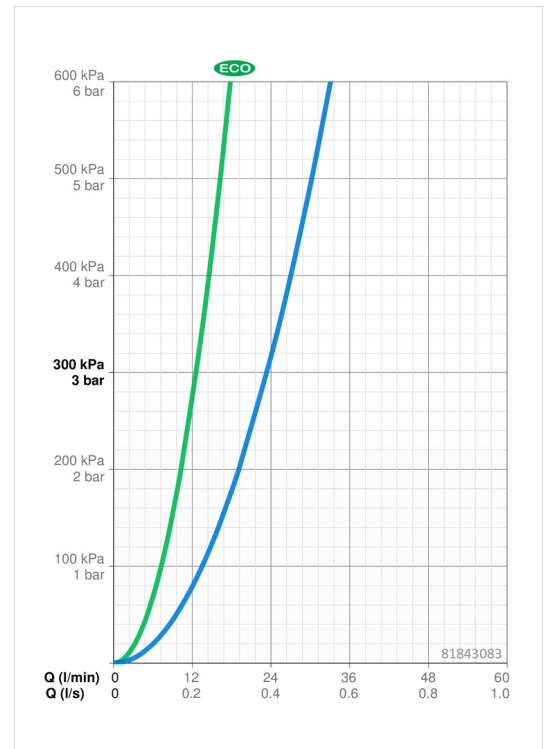

Zulassungen und Deklarationen

ABP	PA-IX 38182/ICC