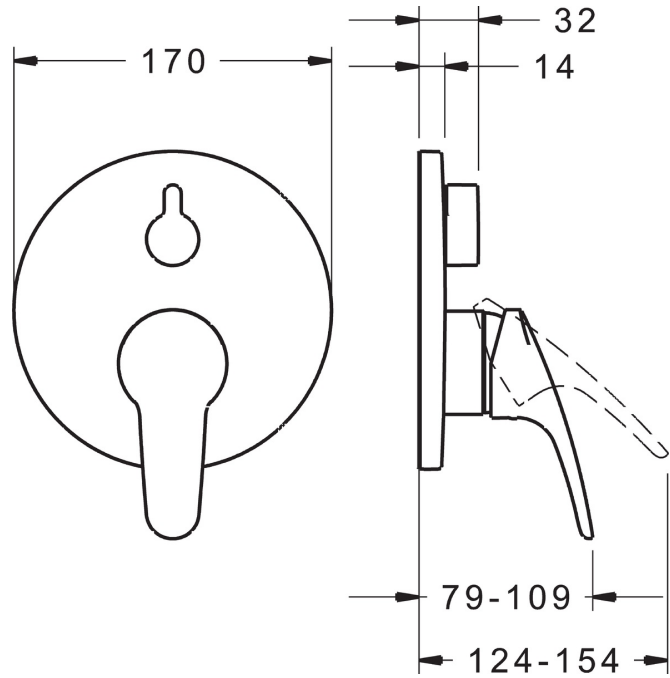

Ersatzteile

SP81843083

	Name	Art.-Nr.
1	Hebel, L=93 mm	01880083
1.1	Schraube, M5x8, SW2.5	59904755
1.2	Kunststoffadapter	59904778
1.3	Dekorkappe Grau	59912112
2	Rosette, d 170 mm	59914317
2.1	Abdeckkappe	59904820
2.2	Befestigungsteil	59914307
2.3	Schraube, M4.5x80	59912890
2.4	Umstellknopf	59914324
4	Kartusche, 4,8 eco	59904601
4.1	Warmwasser Begrenzer	59904759
4.2	O-Ring, 50.52x1.78	59906841
4.3	Ringschraube, M50x1, SW45	59912980
5	Umsteller/Kartusche	59914183
7	Funktionseinheit	59914323
7.1	O-Ring, 23.47x2.62	59914304
7.2	Rohrbelüfter	59914335
7.3	Rückflussverhinderer	59914336
8	Einbausatz	59914186
N.I.	Verlängerungssatz, 15 mm, d 170 mm	59914191
N.I.	Verlängerungssatz, 15 mm	59914182
N.I.	Befestigungsschraube, M6x13	59914657
N.I.	Umsteller, automatisch, 120°	59914655
N.I.	Schraubendreher, 5 mm	59914334
N.I.	Adapter, H/C reversed	59914184