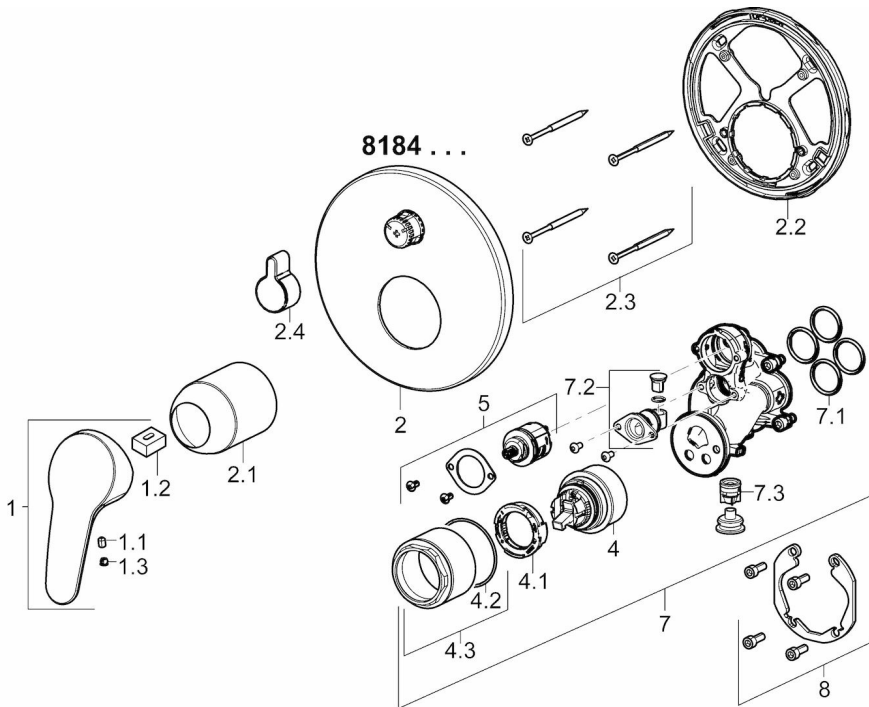

EAN: 4015474279247  
[static.hansa.com/81843083](http://static.hansa.com/81843083)

- Wanne & Dusche
- Einhebelmischer, Fertigmontageset
- Wandmontage für Unterputz-Einbaukörper
- Chrom
- Hebel mit W+K-Kennzeichnung, Einhandbedienhebel/Griff
- Drehumsteller, druckunabhängig
- Temperaturbegrenzer, Heißwassersperre einstellbar (im Lieferumfang enthalten)
- mit Sicherungseinrichtung,  $\phi$  4.8 classic Steuerpatrone mit keramischen Dichtscheiben zur Wassermengen- und Temperatureinstellung, Rückflussverhinderer
- Armaturenkörper aus entzinkungsbeständigem Messing (DZR)
- Rosette rund, Befestigung der Funktionseinheit mit Schrauben, BLUECLICK: zur einfachen, schraubenlosen Rosettenbefestigung, BLUETUNE: Ausrichtung nach Einbau +/- 3,5°

### SP81843083

	Name	Art.-Nr.
1	Hebel, L=93 mm	01880083
1.1	Schraube, M5x8, SW2.5	59904755
1.2	Kunststoffadapter	59904778
1.3	Dekorkappe Grau	59912112
2	Rosette, d 170 mm	59914317
2.1	Abdeckkappe	59904820
2.2	Befestigungsteil	59914307
2.3	Schraube, M4.5x80	59912890
2.4	Umstellknopf	59914324
4	Kartusche, 4,8 eco	59904601
4.1	Warmwasser Begrenzer	59904759
4.2	O-Ring, 50.52x1.78	59906841
4.3	Ringschraube, M50x1, SW45	59912980
5	Umsteller/Kartusche	59914183
7	Funktionseinheit	59914323
7.1	O-Ring, 23.47x2.62	59914304
7.2	Rohrbelüfter	59914335
7.3	Rückflussverhinderer	59914336
8	Einbausatz	59914186
N.I.	Verlängerungssatz, 15 mm, d 170 mm	59914191
N.I.	Verlängerungssatz, 15 mm	59914182
N.I.	Befestigungsschraube, M6x13	59914657
N.I.	Umsteller, automatisch, 120°	59914655
N.I.	Schraubendreher, 5 mm	59914334
N.I.	Adapter, H/C reversed	59914184